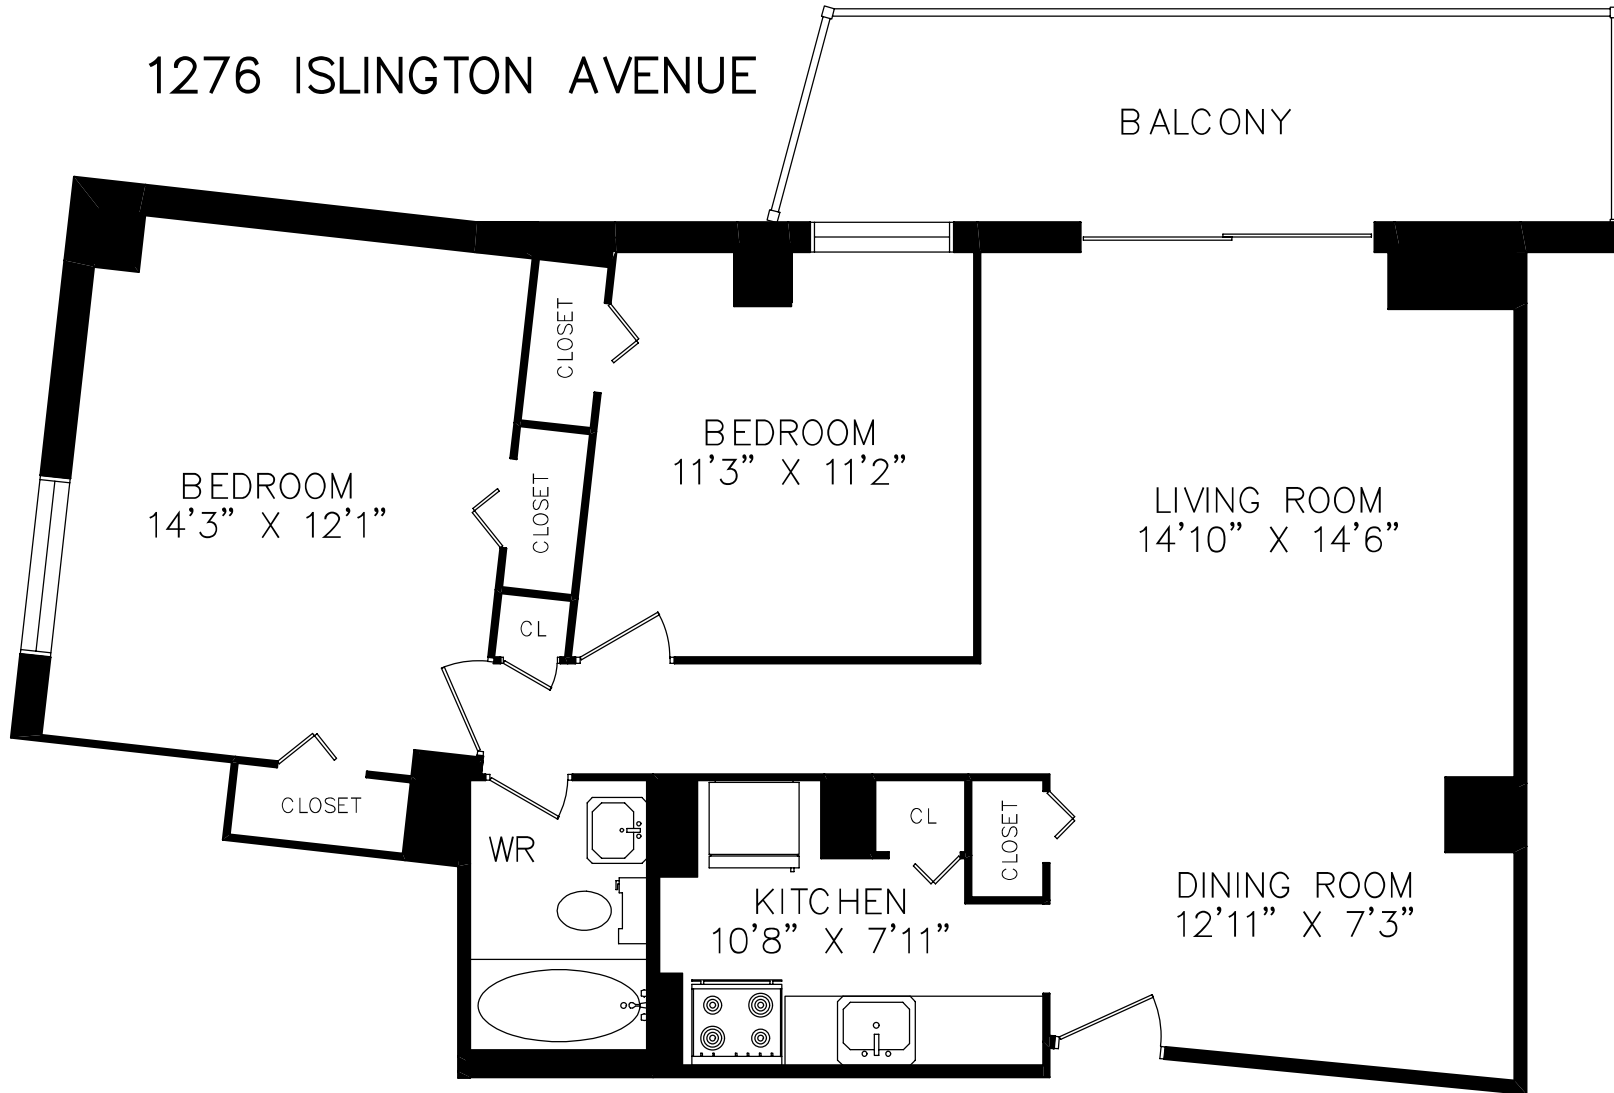

1276 ISLINGTON AVENUE

2 BEDROOM UNIT # 08  
830 SQUARE FEET