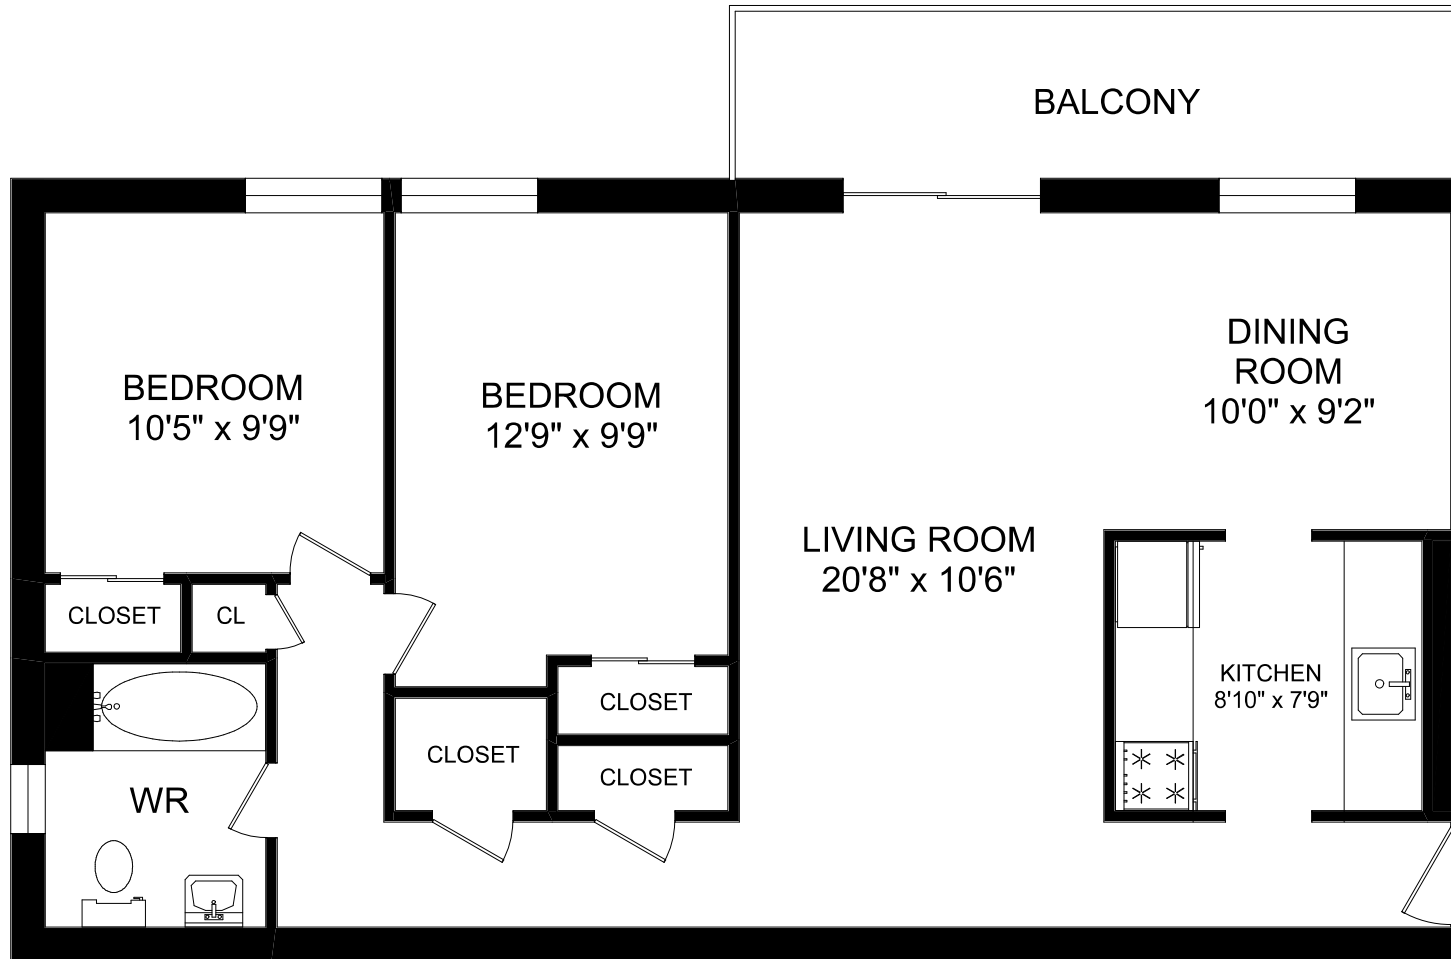

2570 ARGYLE ROAD MISSISSAUGA, ON

**2 BEDROOM- TYPE 1
930 SQUARE FEET**