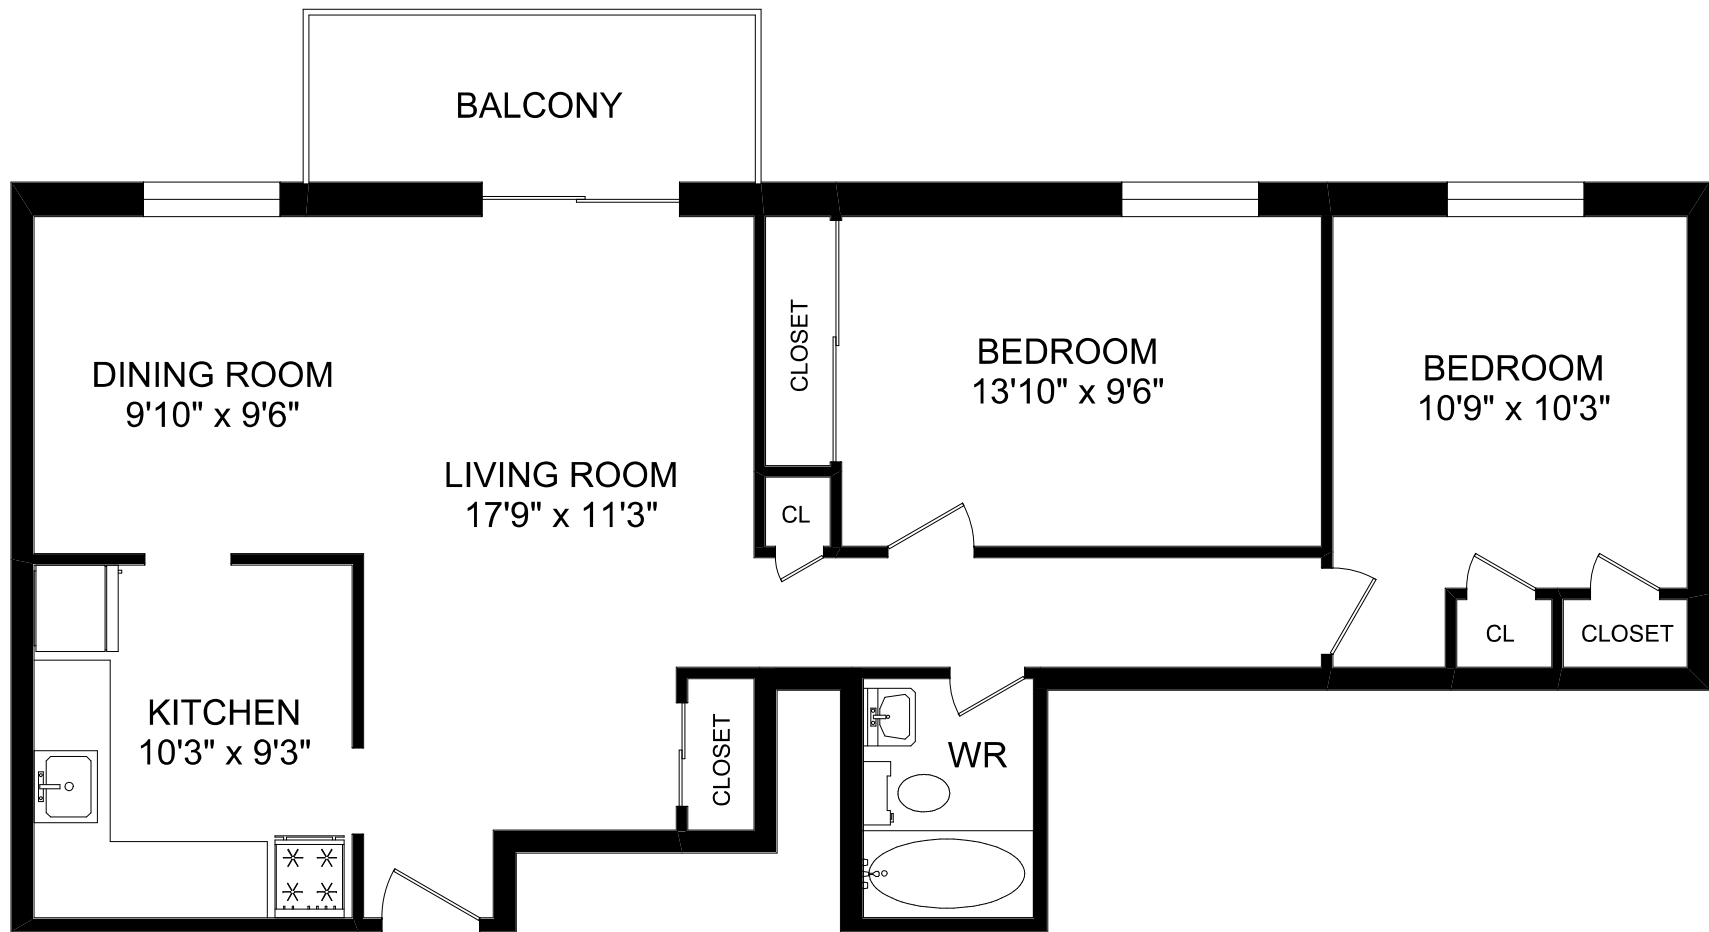

## MISSISSAUGA, ON

**2 BEDROOM- TYPE 2**  
**866 SQUARE FEET**