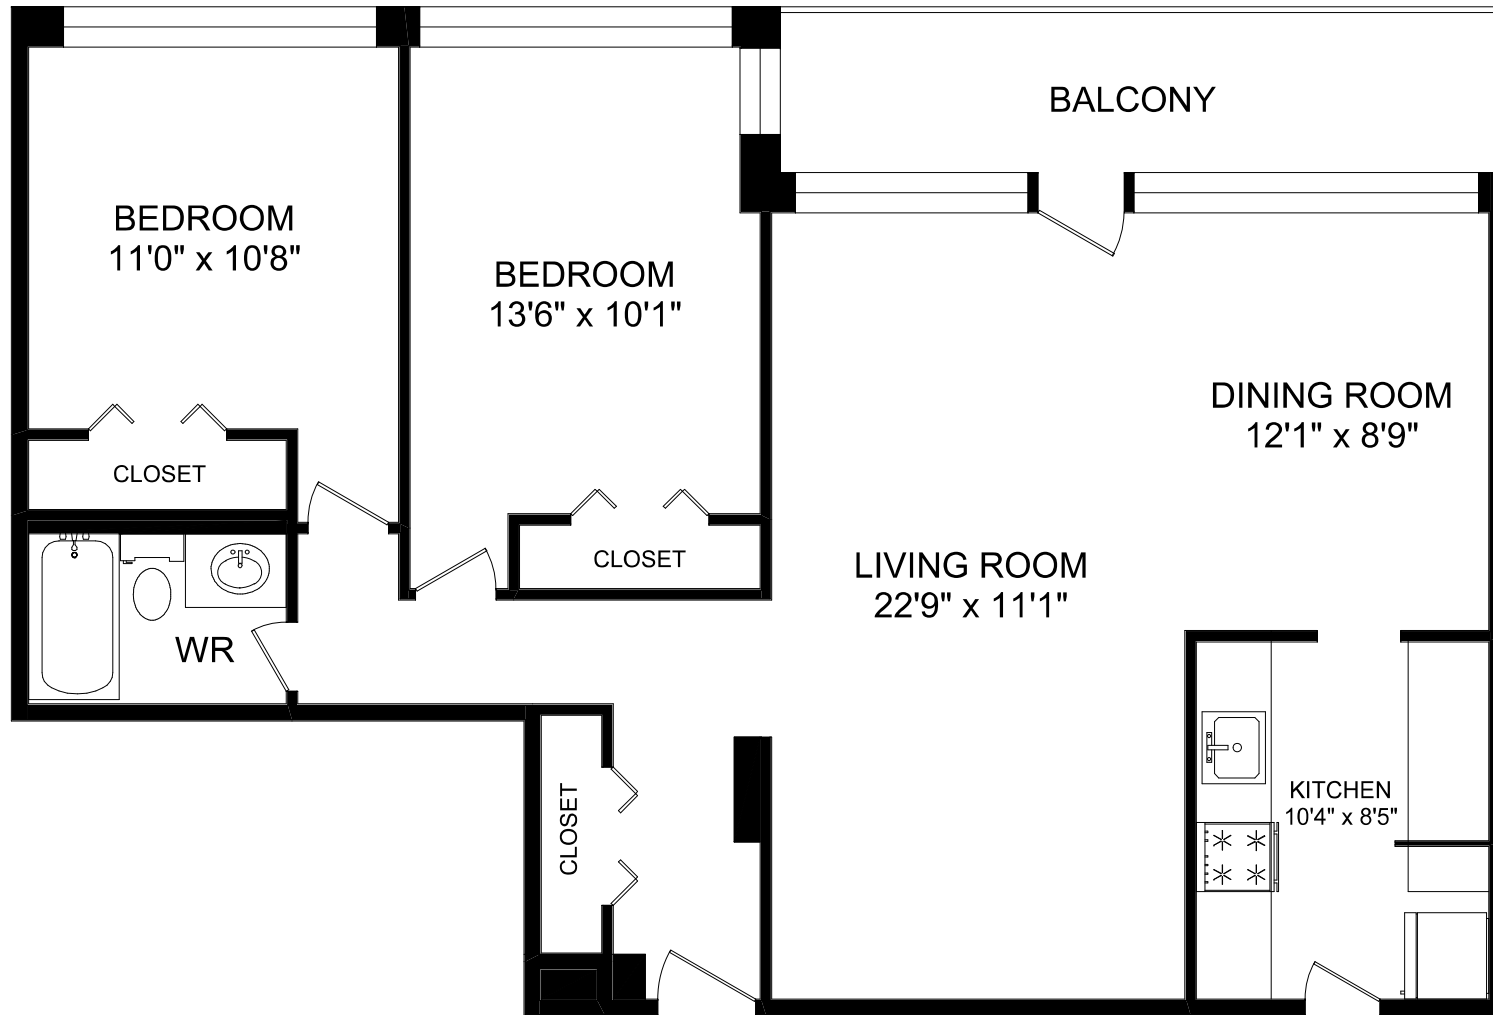

**1300 YORK MILLS ROAD  
TORONTO, ON**

**2 BEDROOM- TYPE 2  
1014 SQUARE FEET**