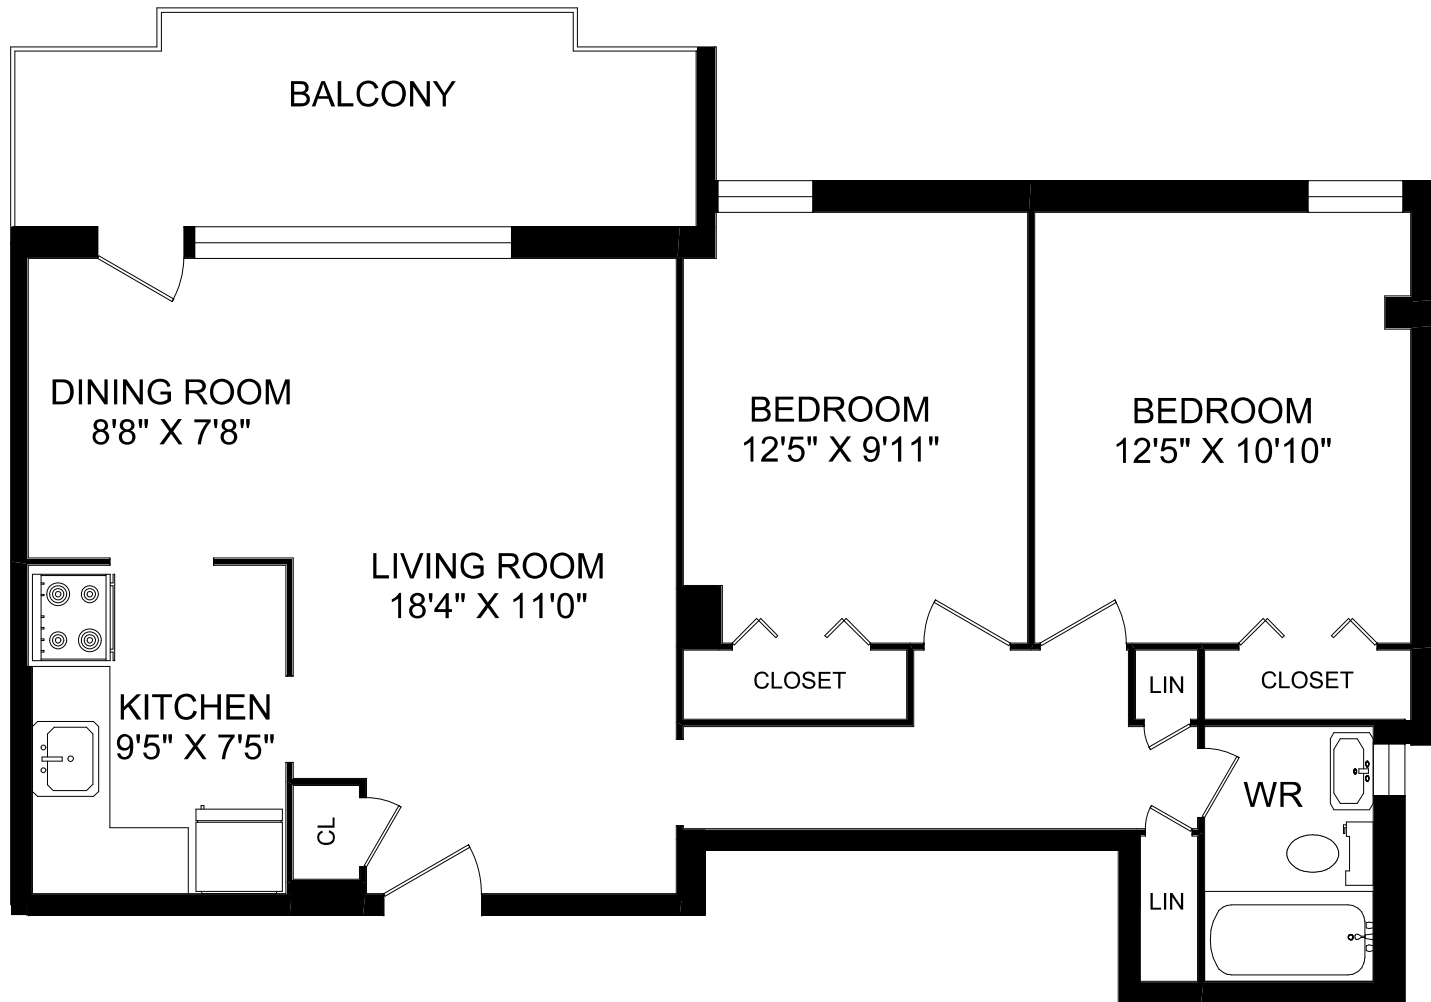

# 205 COSBURN AVENUE TORONTO, ON

**2 BEDROOM- TYPE 2  
825 SQUARE FEET**