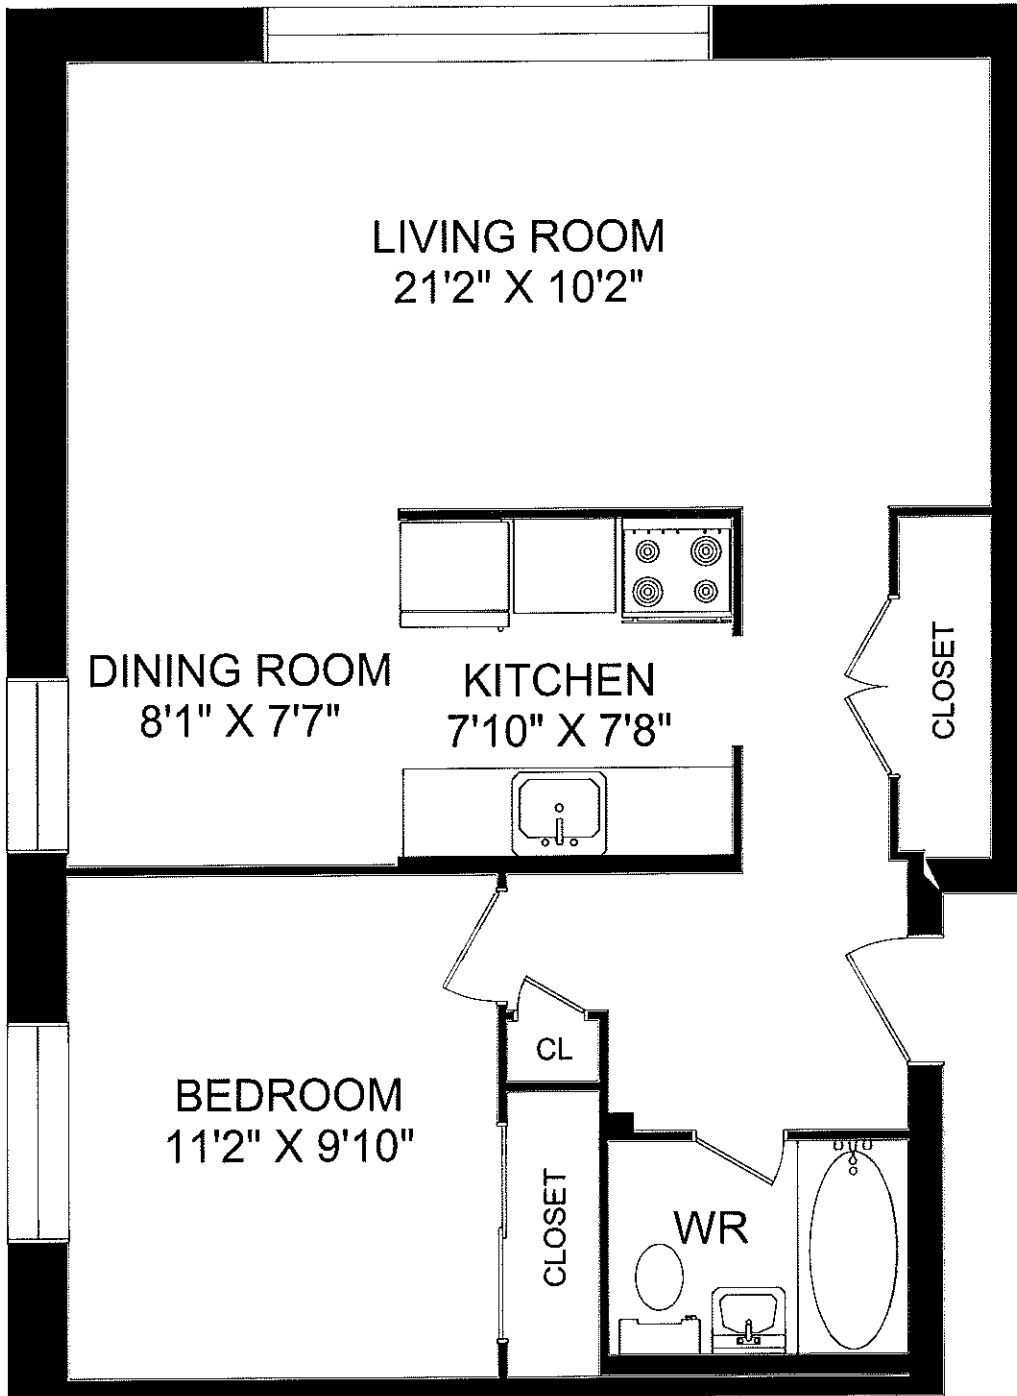

165 ERSKINE AVENUE

1 BEDROOM UNIT #101
610 SQUARE FEET