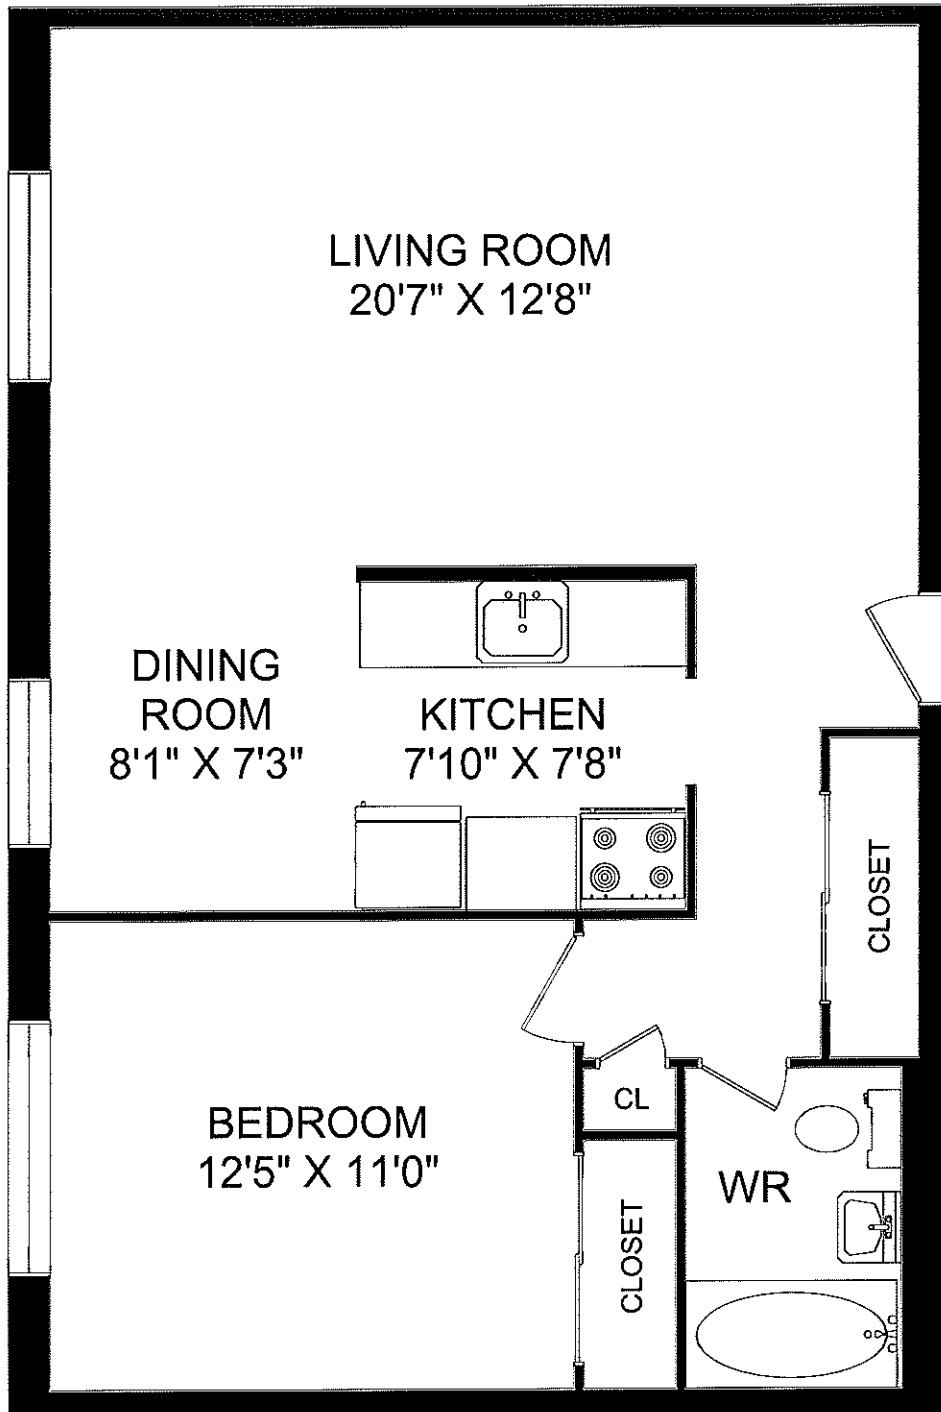

165 ERSKINE AVENUE

1 BEDROOM UNIT #07
657 SQUARE FEET