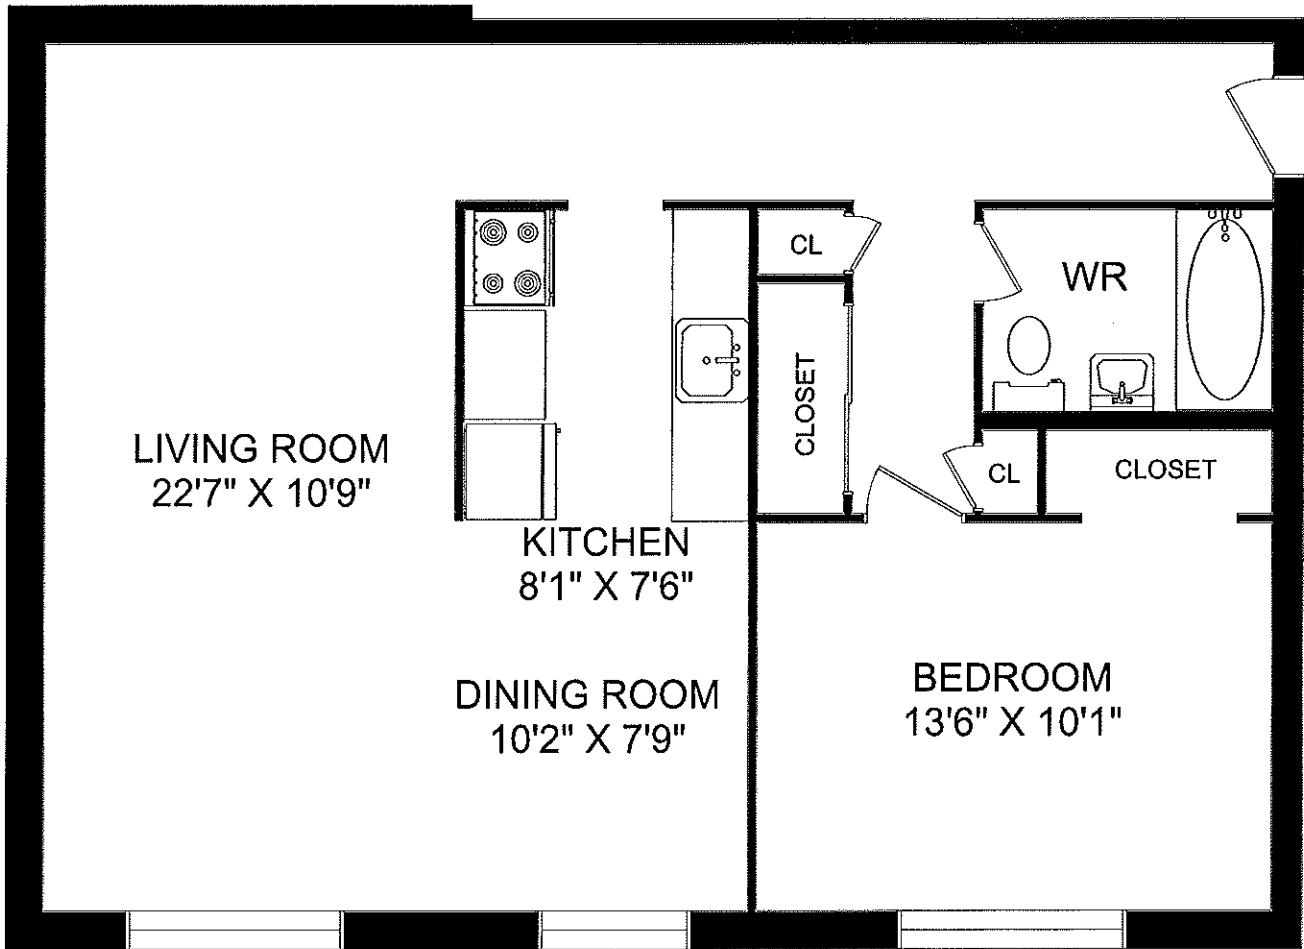

165 ERSKINE AVENUE

1 BEDROOM UNIT #09
728 SQUARE FEET