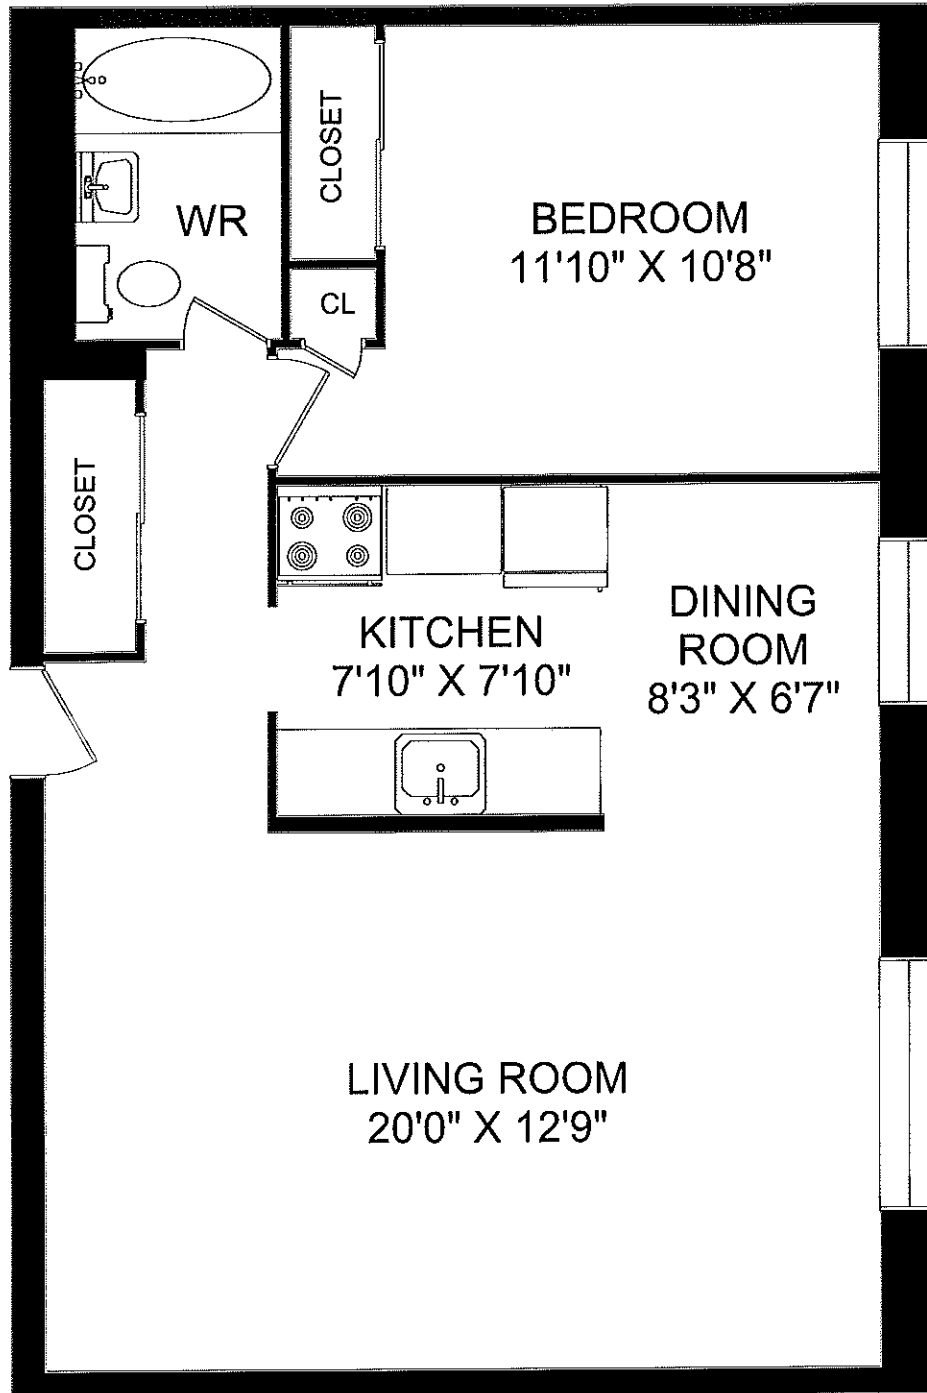

165 ERSKINE AVENUE

1 BEDROOM UNIT #106
639 SQUARE FEET