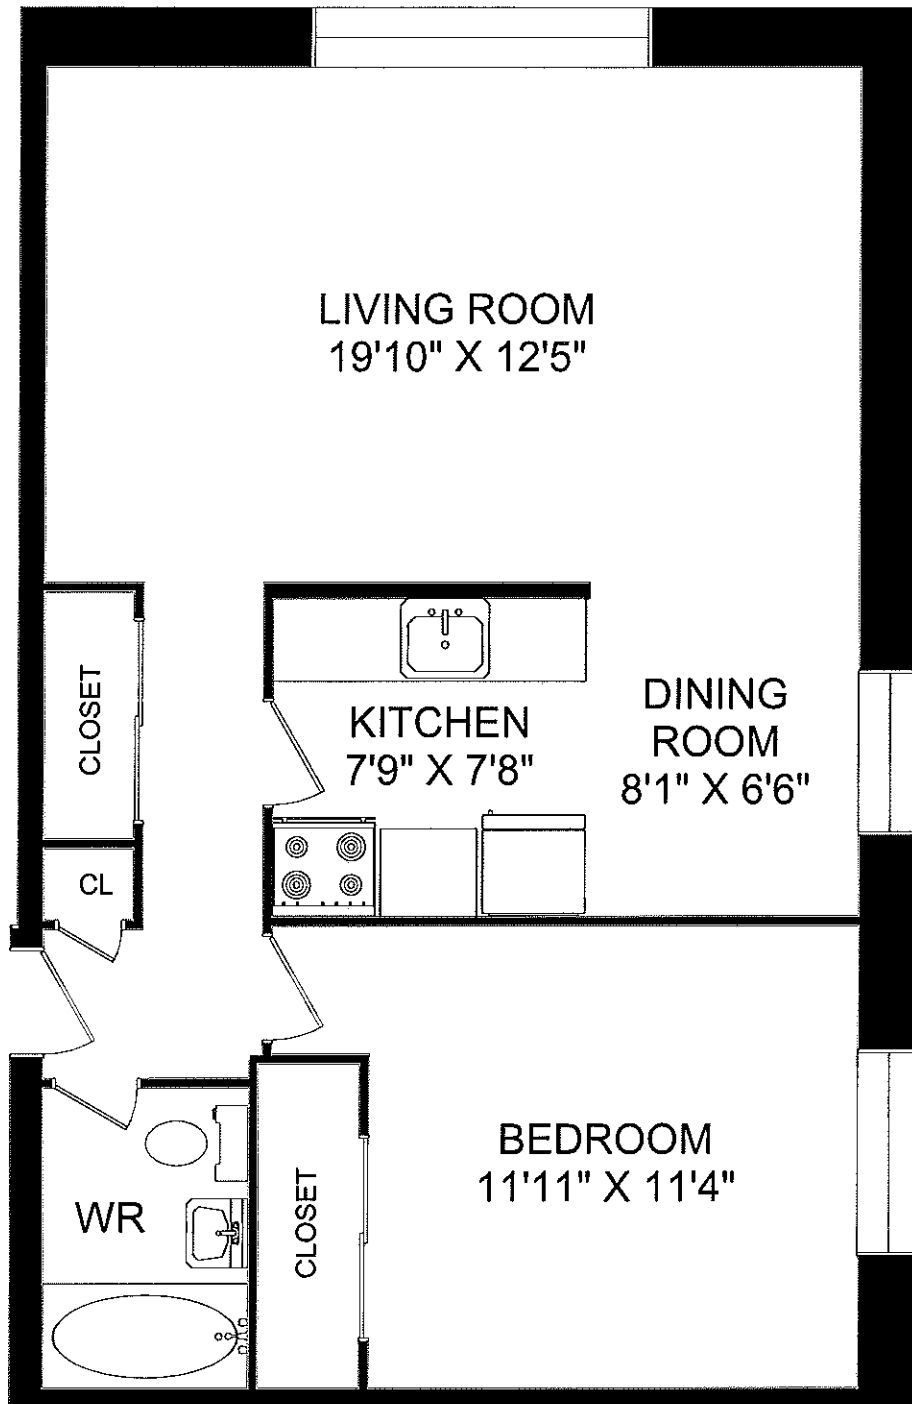

165 ERSKINE AVENUE

1 BEDROOM UNIT #104
635 SQUARE FEET