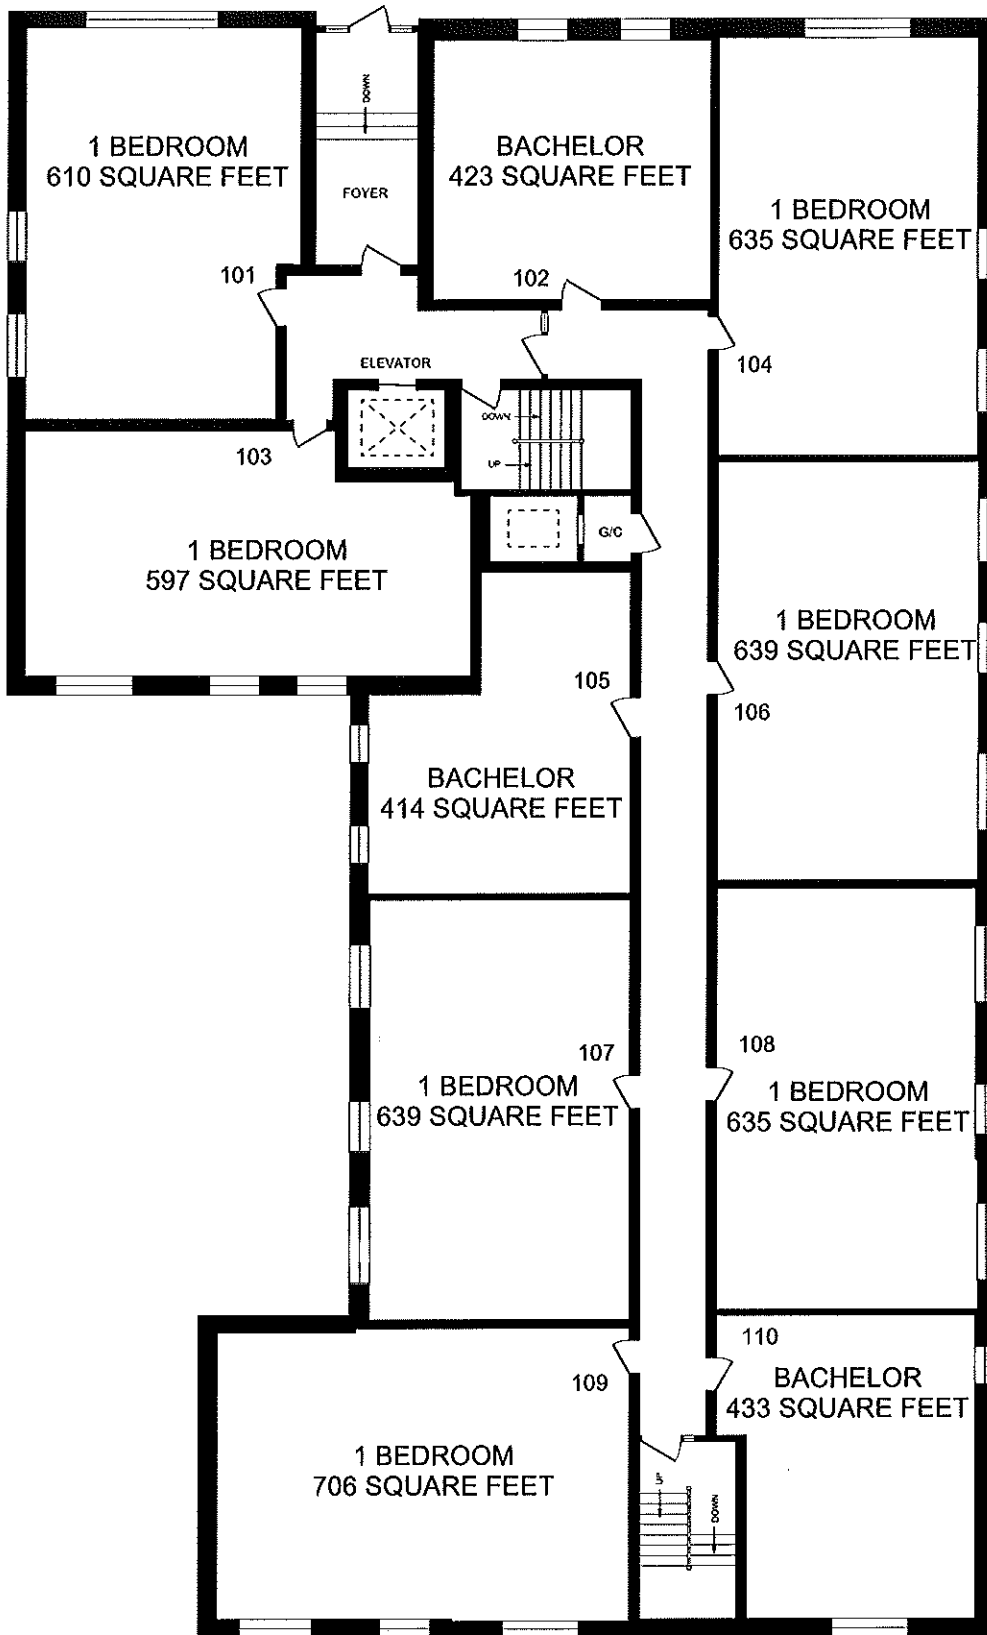

165 ERSKINE AVENUE

MAIN FLOOR