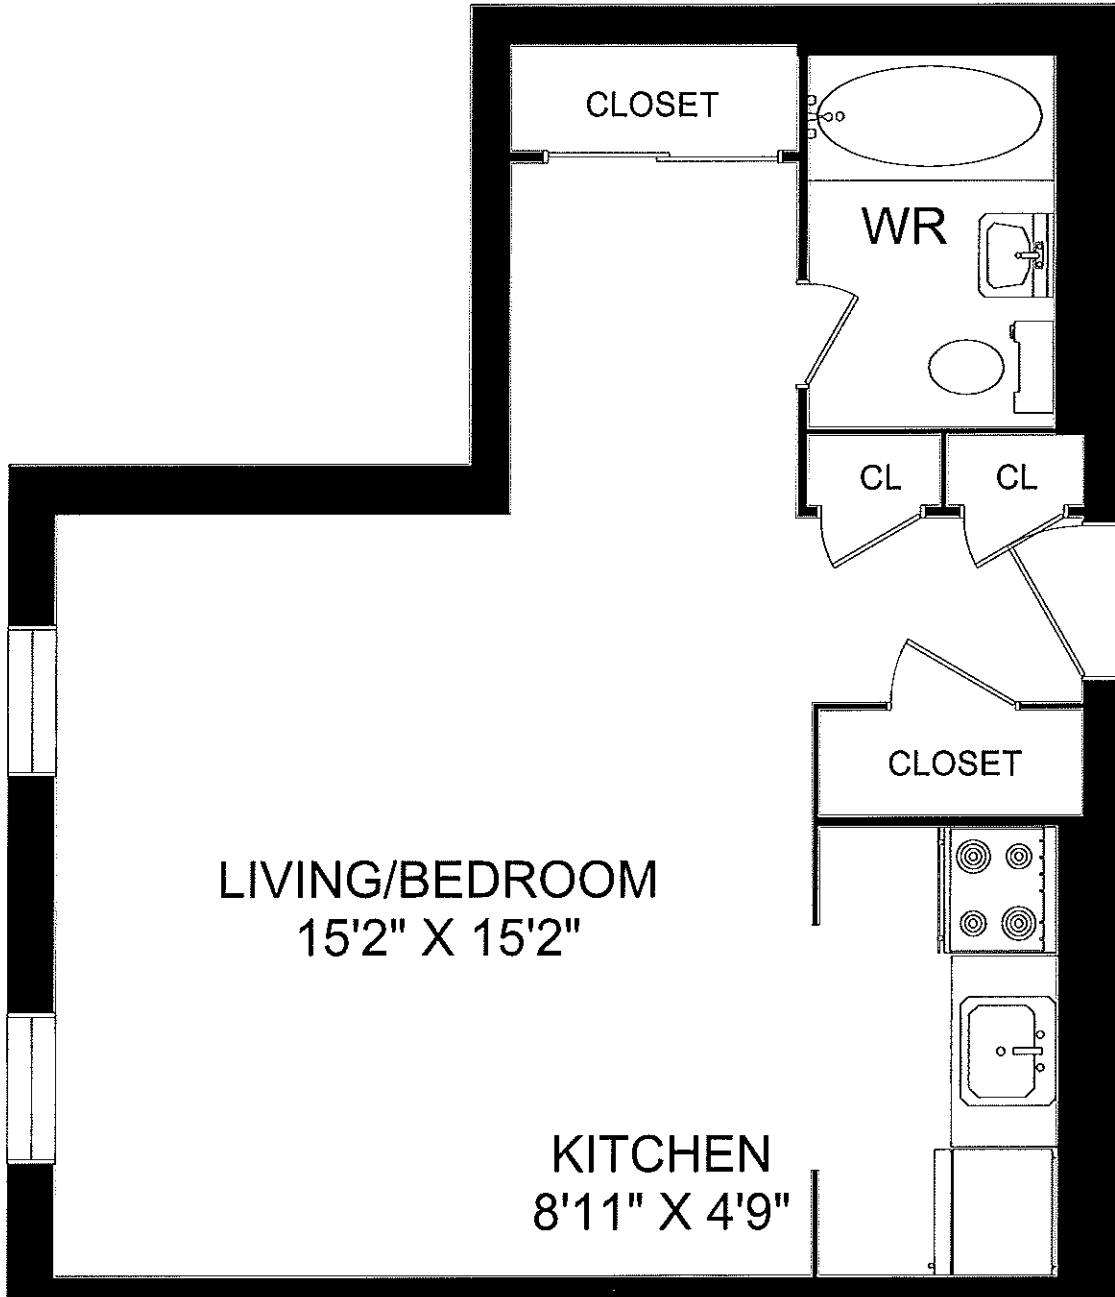

165 ERSKINE AVENUE

BACHELOR UNIT #05
418 SQUARE FEET