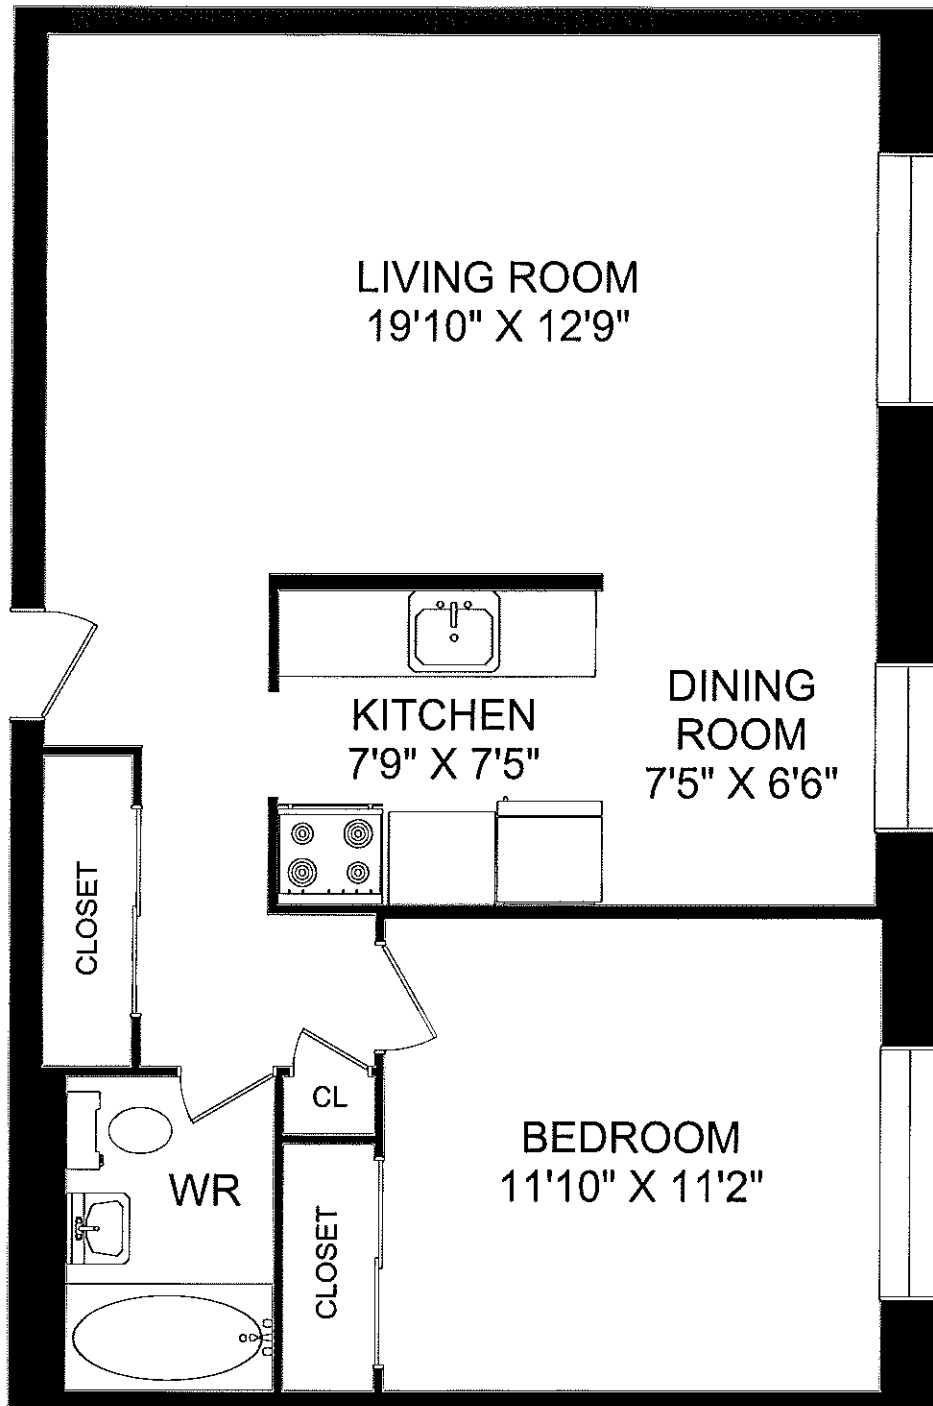

165 ERSKINE AVENUE

1 BEDROOM UNIT #108
635 SQUARE FEET