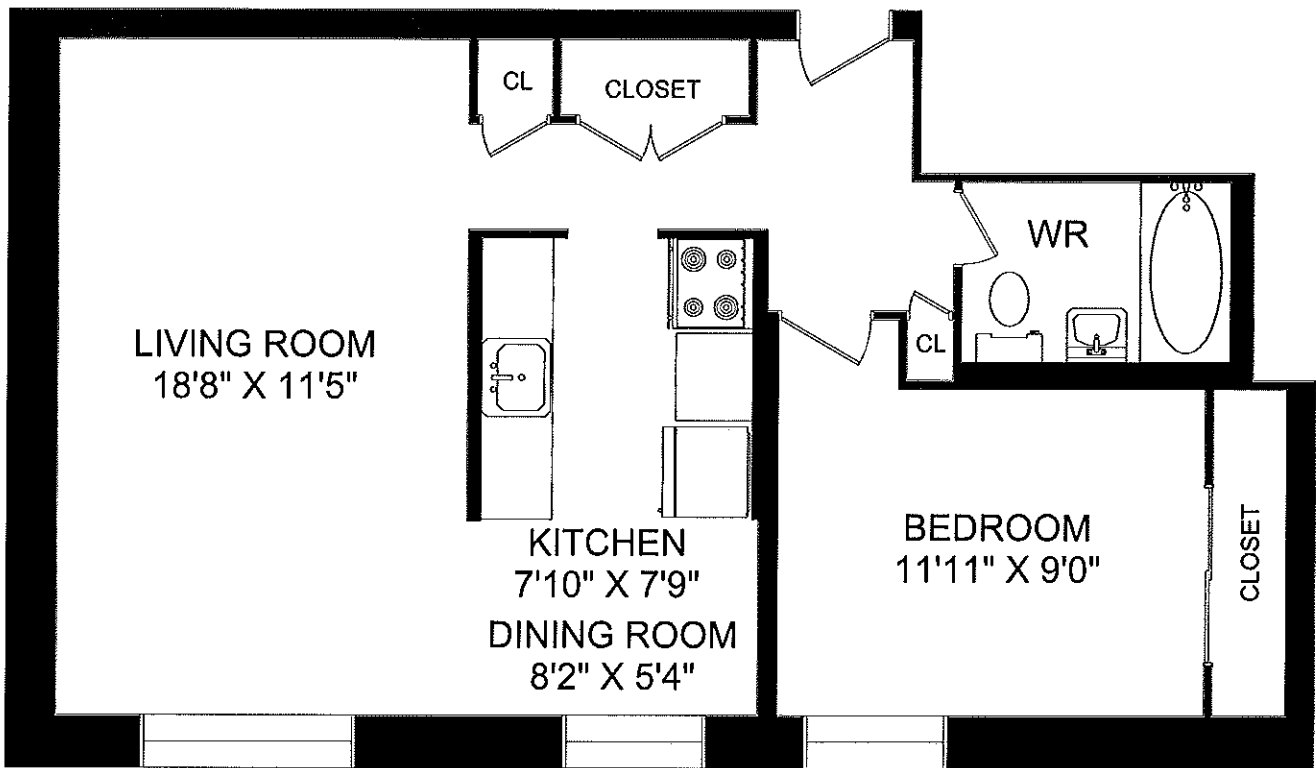

# 165 ERSKINE AVENUE

1 BEDROOM UNIT #101  
610 SQUARE FEET

# 165 ERSKINE AVENUE

BACHELOR UNIT #102  
423 SQUARE FEET

165 ERSKINE AVENUE

1 BEDROOM UNIT #103  
597 SQUARE FEET