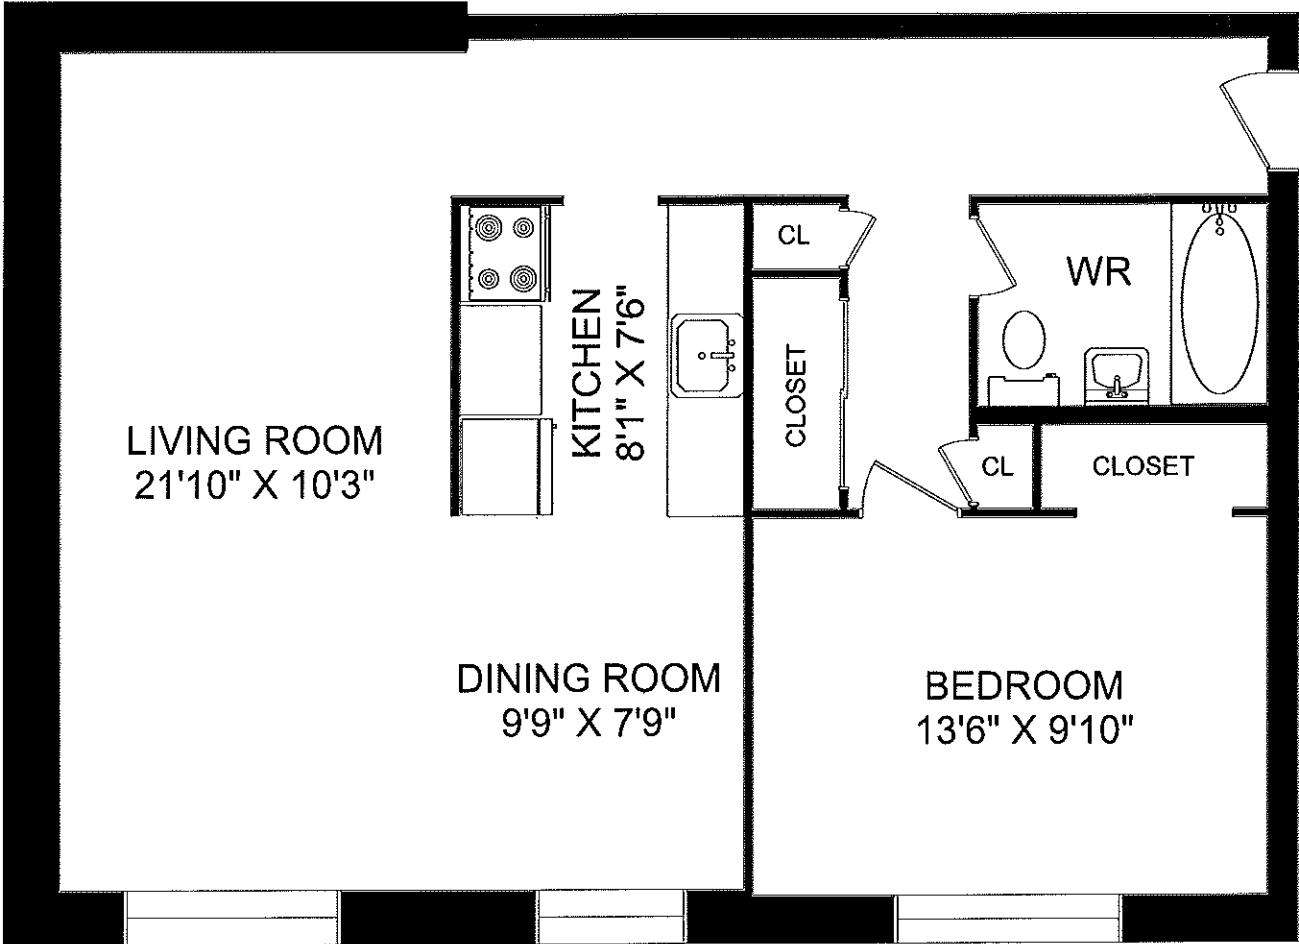

165 ERSKINE AVENUE

1 BEDROOM UNIT #109
706 SQUARE FEET