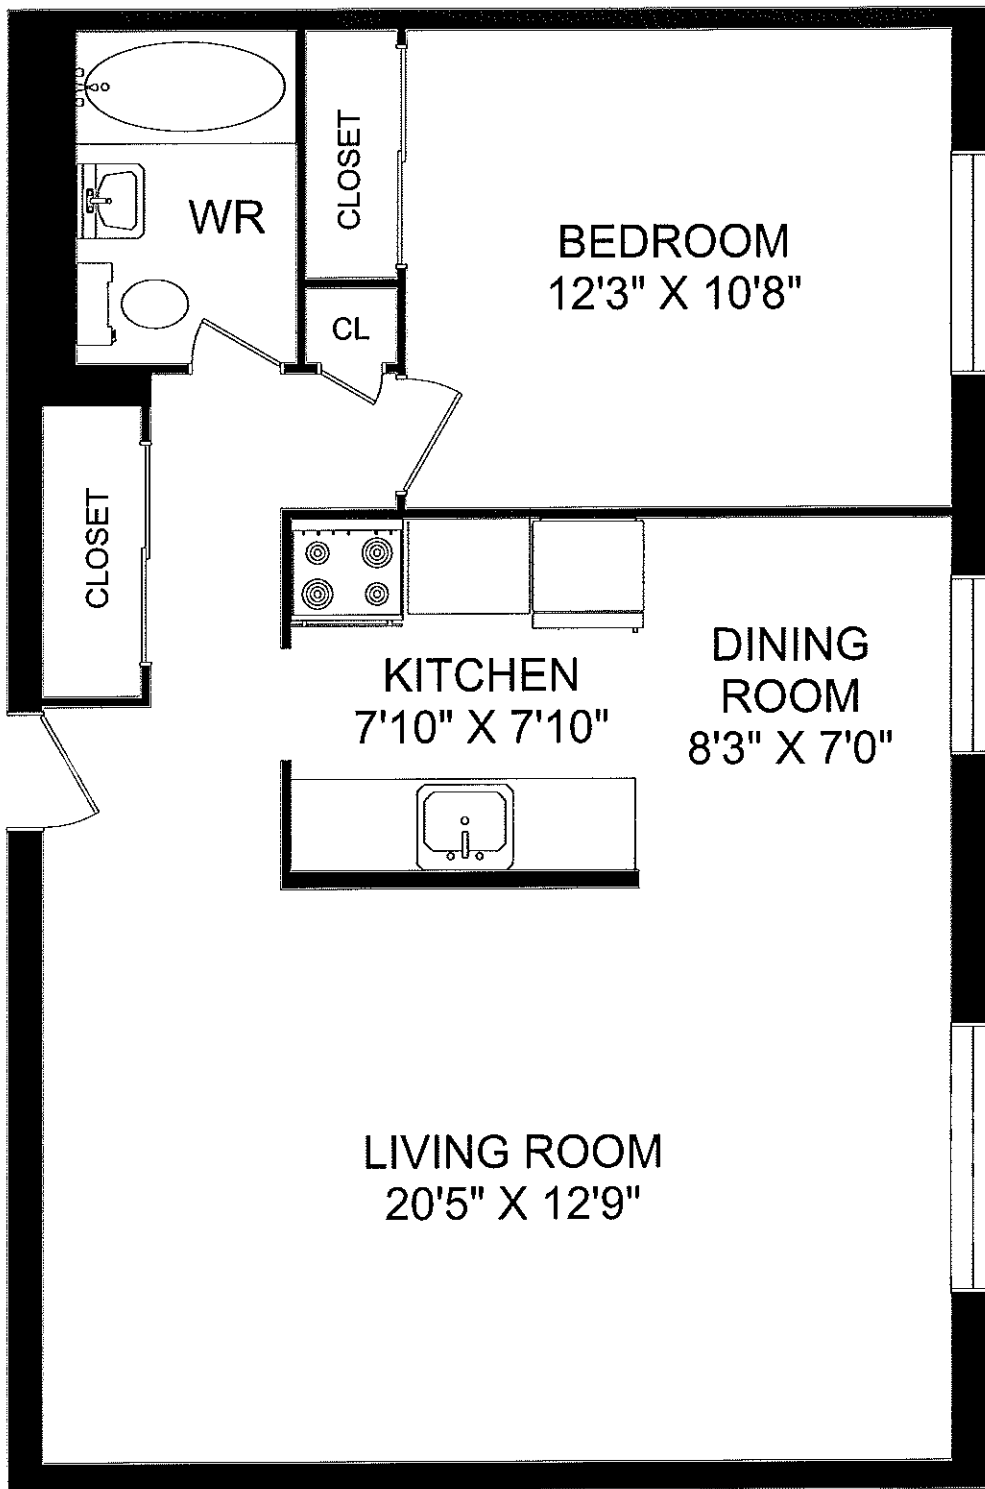

# 165 ERSKINE AVENUE

1 BEDROOM UNIT #02  
610 SQUARE FEET

# 165 ERSKINE AVENUE

1 BEDROOM UNIT #03  
615 SQUARE FEET

# 165 ERSKINE AVENUE

1 BEDROOM UNIT #04  
658 SQUARE FEET

# 165 ERSKINE AVENUE

1 BEDROOM UNIT #06  
651 SQUARE FEET