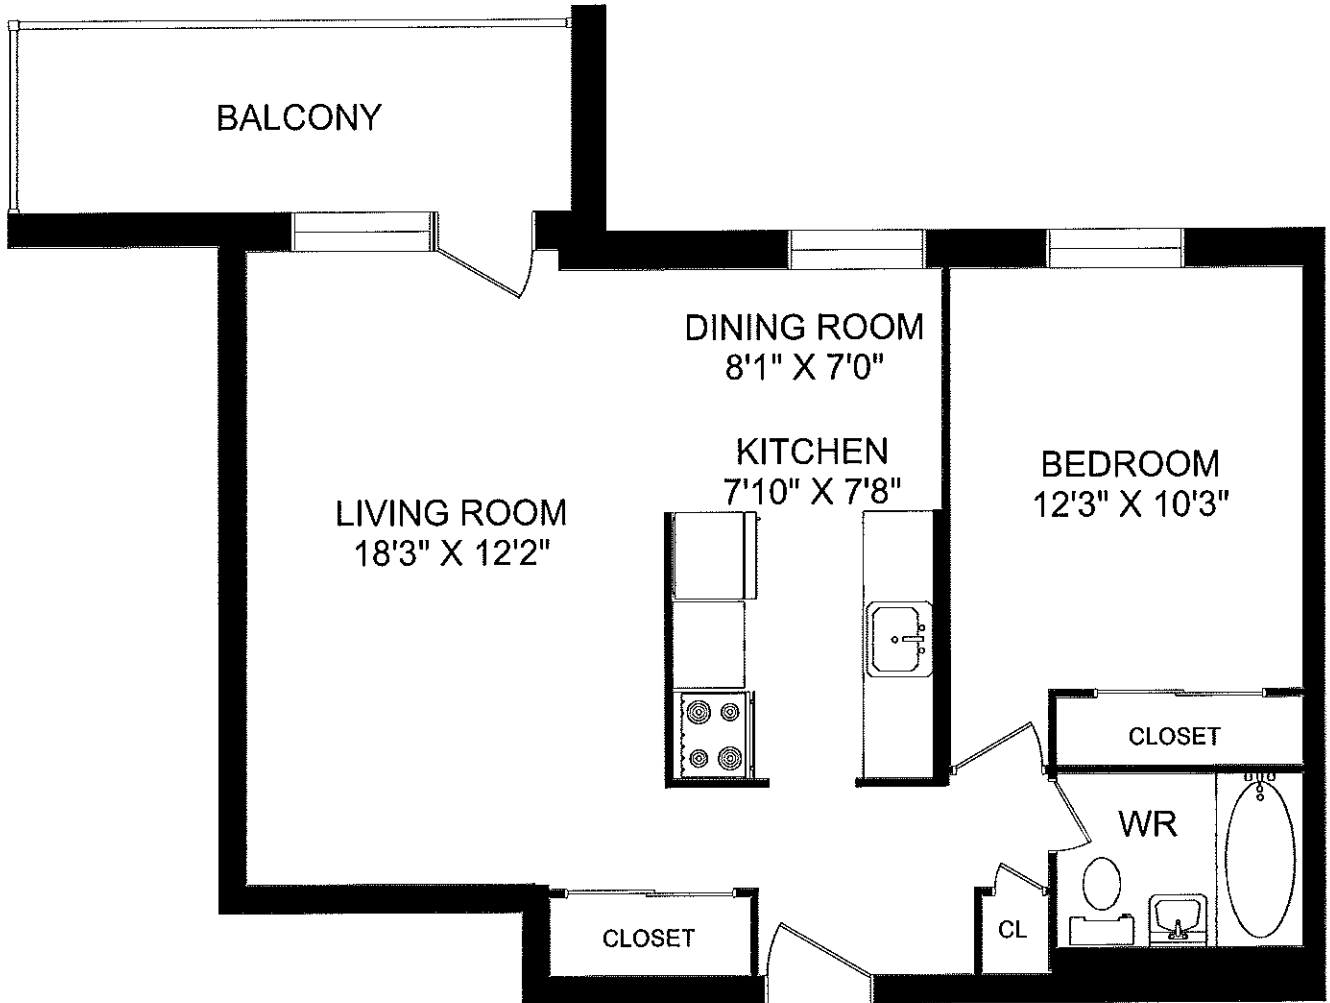

# 165 ERSKINE AVENUE

1 BEDROOM UNIT #01  
629 SQUARE FEET

# 165 ERSKINE AVENUE

1 BEDROOM UNIT #02  
610 SQUARE FEET

# 165 ERSKINE AVENUE

1 BEDROOM UNIT #03  
615 SQUARE FEET