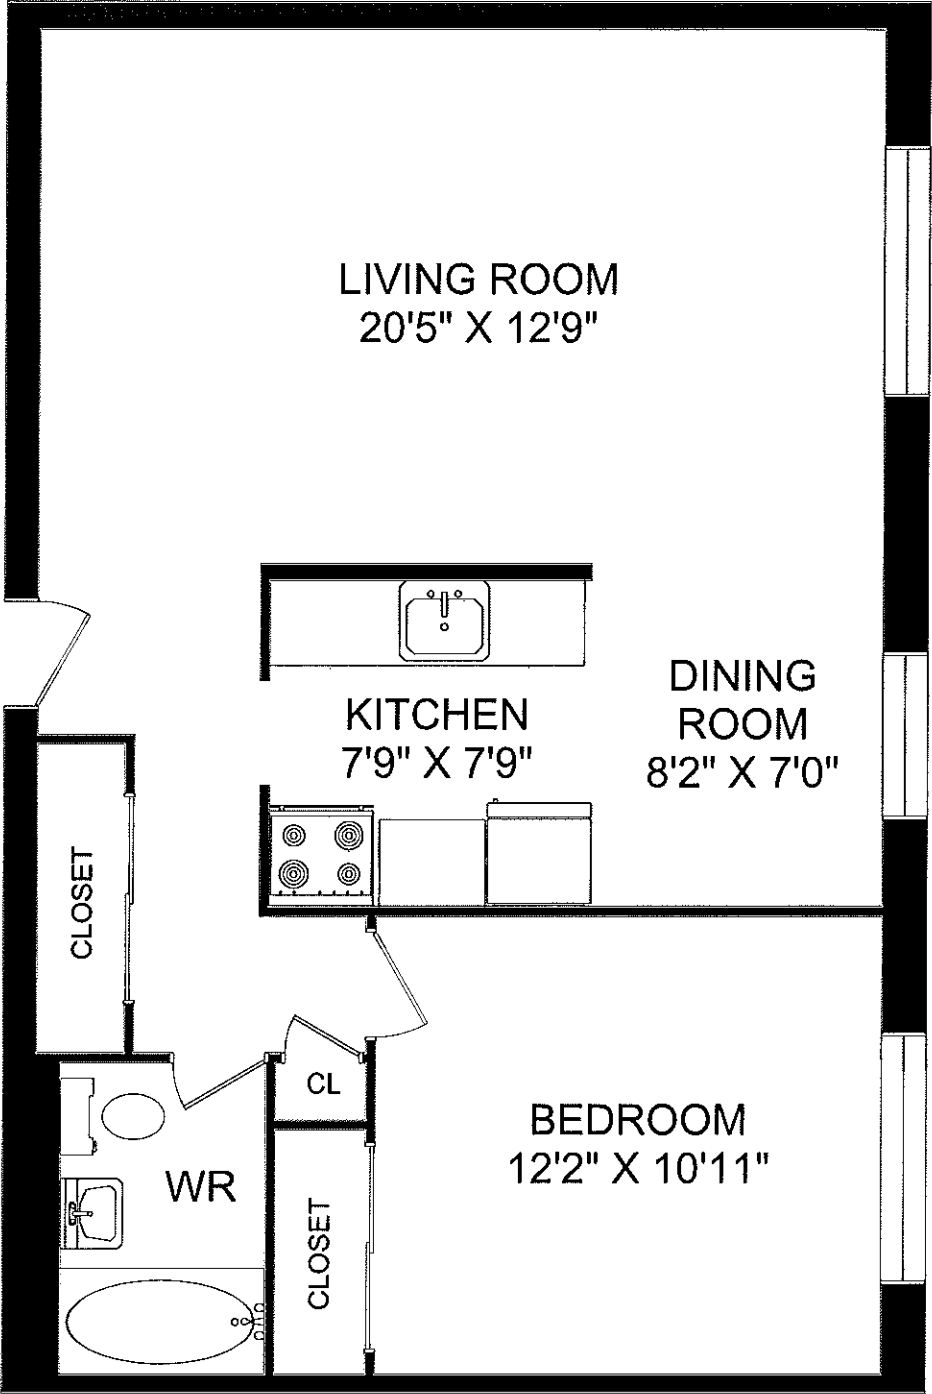

165 ERSKINE AVENUE

1 BEDROOM UNIT #08
653 SQUARE FEET