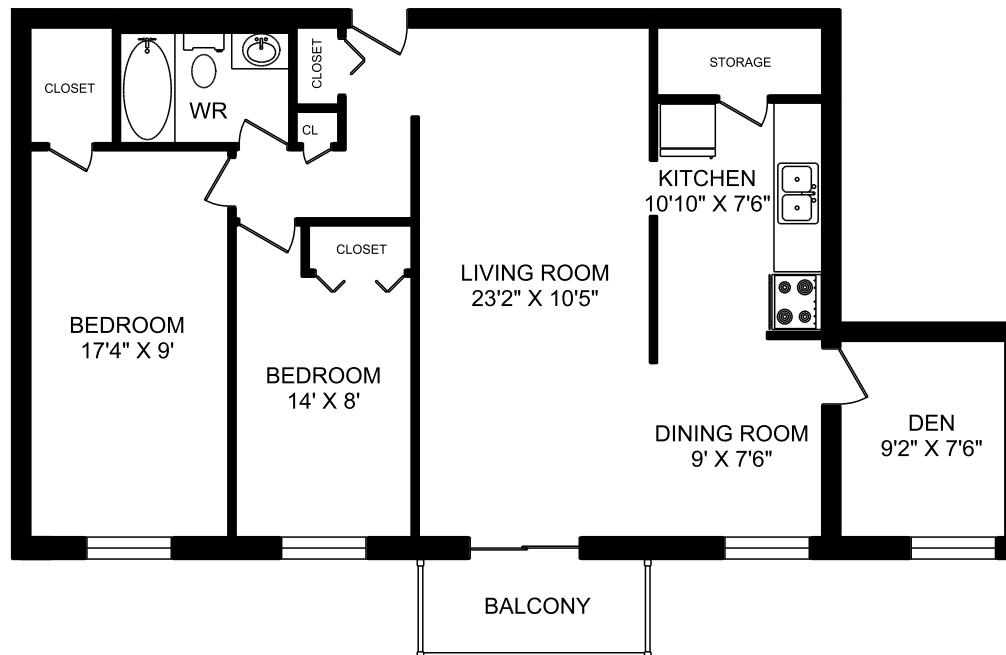

**25 BRIERDALE ROAD
CAMBRIDGE, ONTARIO**

**TWO BEDROOM UNIT 05
993 SQUARE FEET**

E&O.E.