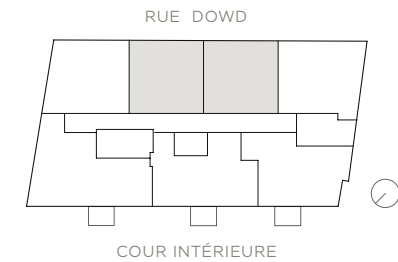

Collection Dowd

B4 | 487 pc

1 chambre · bedroom

- 1 Cuisine / Salle à manger · Kitchen / Dining Room 11'-0" x 11'-4"
- 2 Séjour · Living Room 11'-0" x 9'-0"
- 3 Chambre · Bedroom 10'-0" x 9'-0"
- 4 Salle de bain · Bathroom 6'-10" x 8'-9"
- 5 Buanderie · Laundry

Étages · Floors 2 à/to 5

204, 205, 304, 305, 404, 405, 504, 505