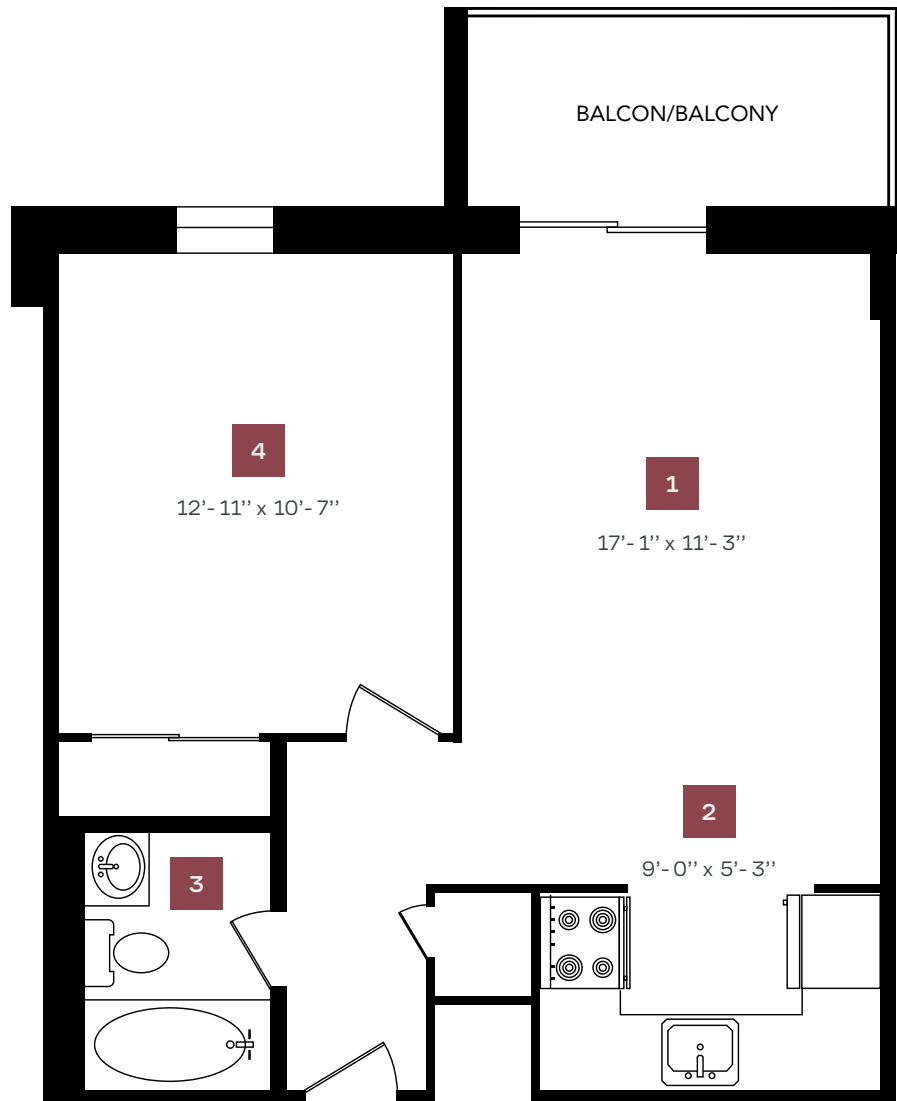

FARO

Vie
Urbaine

RÉSIDENCE 11
RESIDENCE 11

3½

SUPERFICIE / SIZE

Appartement / Apartment

546 pi² / sq.ft.

 1 chambre
1 bedroom

 1 salle de bain
1 bathroom

1 Séjour
Living room

2 Cuisine
Kitchen

3 Salle de bain
Bathroom

4 Chambre 1
Bedroom 1

Les plans et dimensions sont préliminaires et peuvent être sujets à changement sans préavis. La superficie approximative est brute et donnée à titre indicatif seulement. Les plans d'arpentage des unités établiront des superficies nettes. *Plans and dimensions are preliminary and subject to modifications without advance notice. Specified gross area is approximate and for information purposes only. The surveyor's unit plans will establish net areas.*