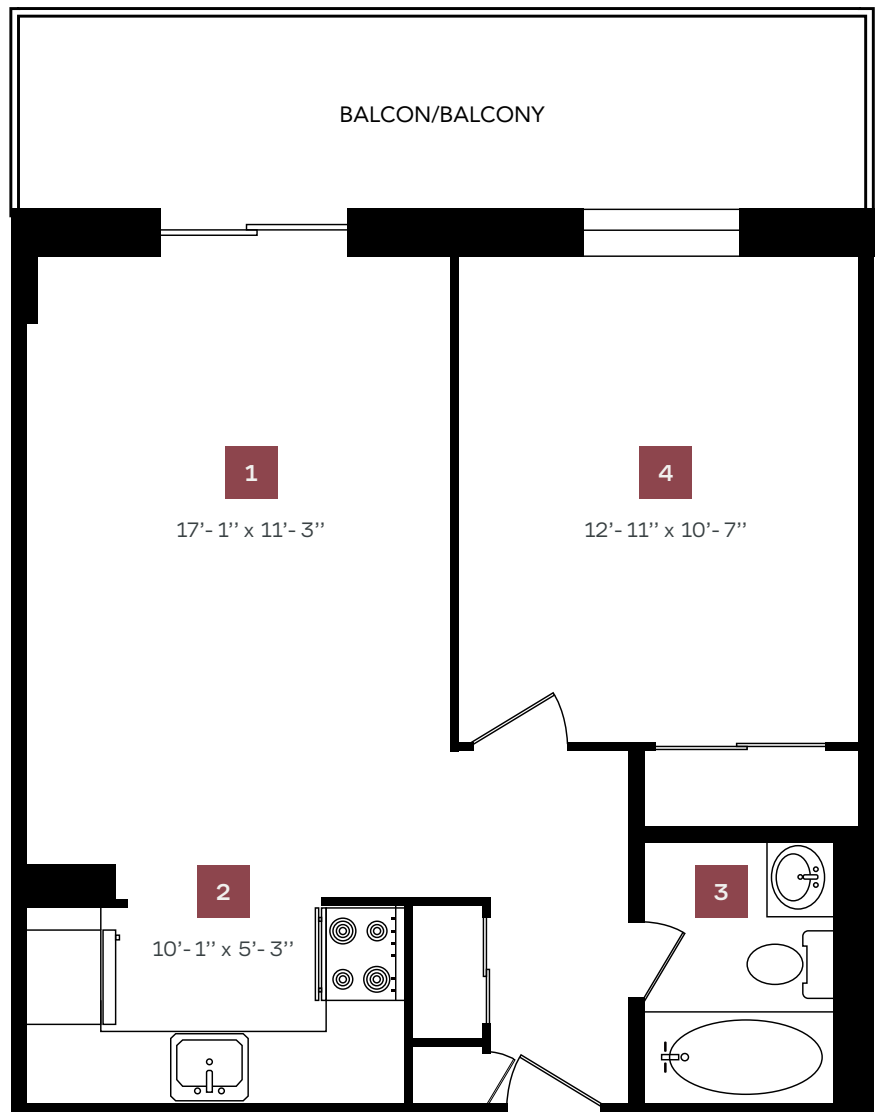

FARO

Vie
Urbaine

RÉSIDENCE 12
RESIDENCE 12

3½

SUPERFICIE / SIZE

Appartement / Apartment

547 pi² / sq.ft.

 1 chambre
1 bedroom

 1 salle de bain
1 bathroom

1 Séjour
Living room

2 Cuisine
Kitchen

3 Salle de bain
Bathroom

4 Chambre 1
Bedroom 1

Les plans et dimensions sont préliminaires et peuvent être sujets à changement sans préavis. La superficie approximative est brute et donnée à titre indicatif seulement. Les plans d'arpentage des unités établiront des superficies nettes. *Plans and dimensions are preliminary and subject to modifications without advance notice. Specified gross area is approximate and for information purposes only. The surveyor's unit plans will establish net areas.*