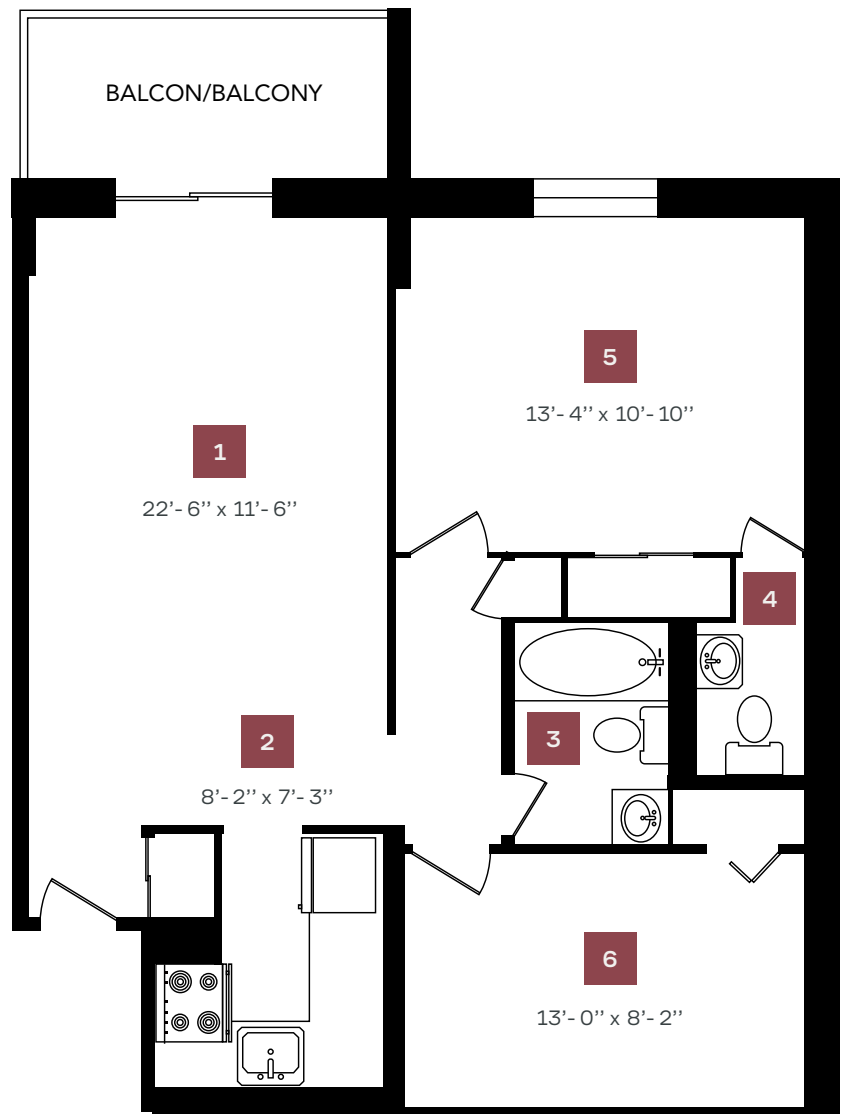

FARO

Vie
Urbaine

RÉSIDENCE 2
RESIDENCE 2

4¹/₂

SUPERFICIE / SIZE

Appartement / Apartment

772 pi² / sq.ft.

 2 chambres
2 bedrooms

 2 salles de bain
2 bathrooms

1 Séjour
Living room

2 Cuisine
Kitchen

3 Salle de bain 1
Bathroom 1

4 Salle de bain 2
Bathroom 2

5 Chambre 1
Bedroom 1

6 Chambre 2
Bedroom 2

Les plans et dimensions sont préliminaires et peuvent être sujets à changement sans préavis. La superficie approximative est brute et donnée à titre indicatif seulement. Les plans d'arpentage des unités établiront des superficies nettes. Plans and dimensions are preliminary and subject to modifications without advance notice. Specified gross area is approximate and for information purposes only. The surveyor's unit plans will establish net areas.