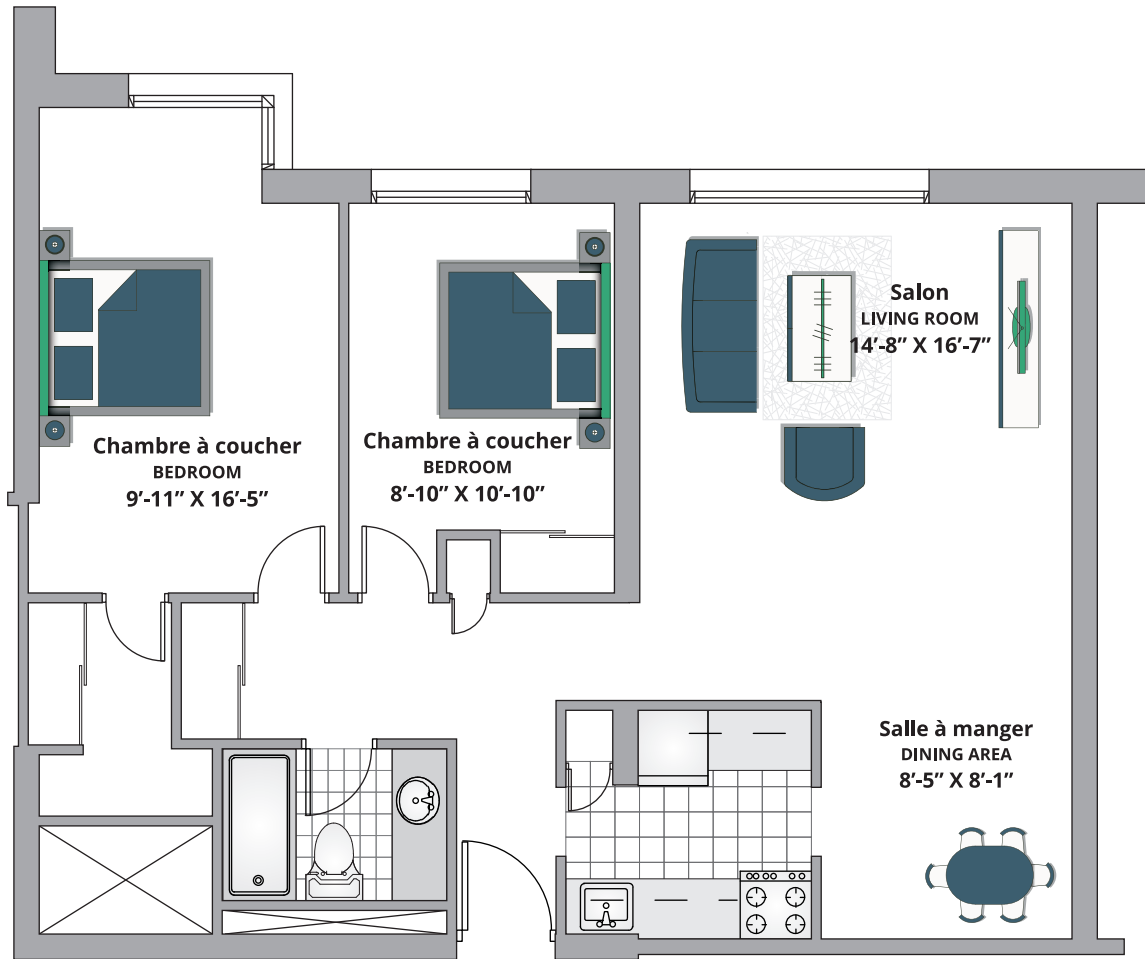

# 2B-6 | 839 SQ FT/77.94 m<sup>2</sup>

\*Les dimensions indiquées sur les plans d'étage ne sont pas exactes, les grandeurs de suite peuvent varier. Pour plus d'informations, veuillez communiquer avec votre conseiller en location.

\*Dimensions shown for typical floor plans are not exact, actual suite sizes may vary. Please contact your leasing consultant for more information.