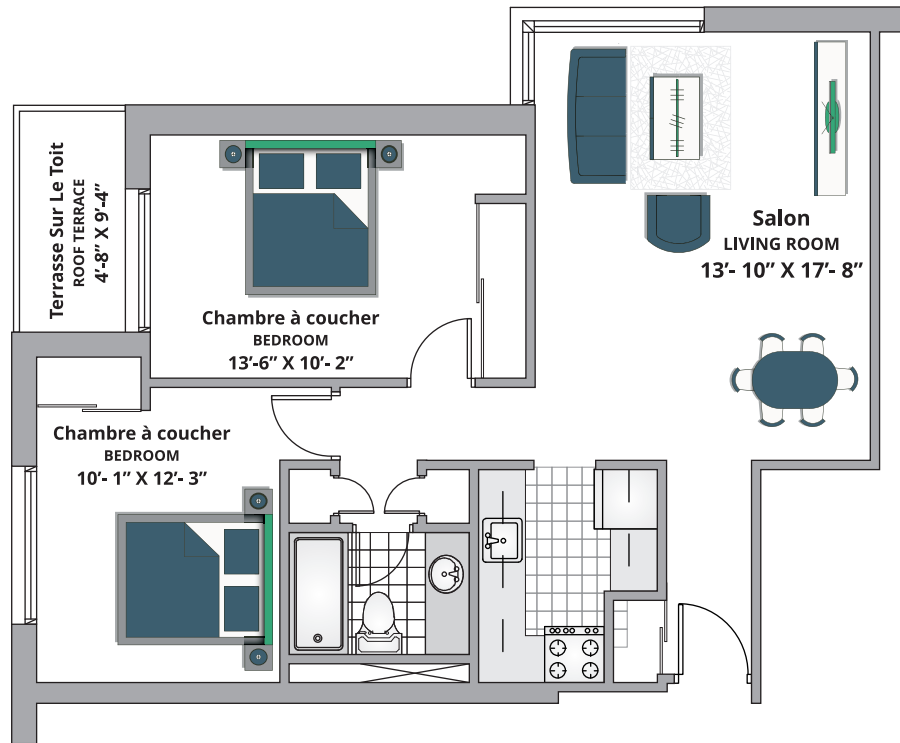

2B-32 | 783 SQ FT/72.74 m² (BALC. 44 SQ FT)

*Les dimensions indiquées sur les plans d'étage ne sont pas exactes, les grandeurs de suite peuvent varier. Pour plus d'informations, veuillez communiquer avec votre conseiller en location.

*Dimensions shown for typical floor plans are not exact, actual suite sizes may vary. Please contact your leasing consultant for more information.