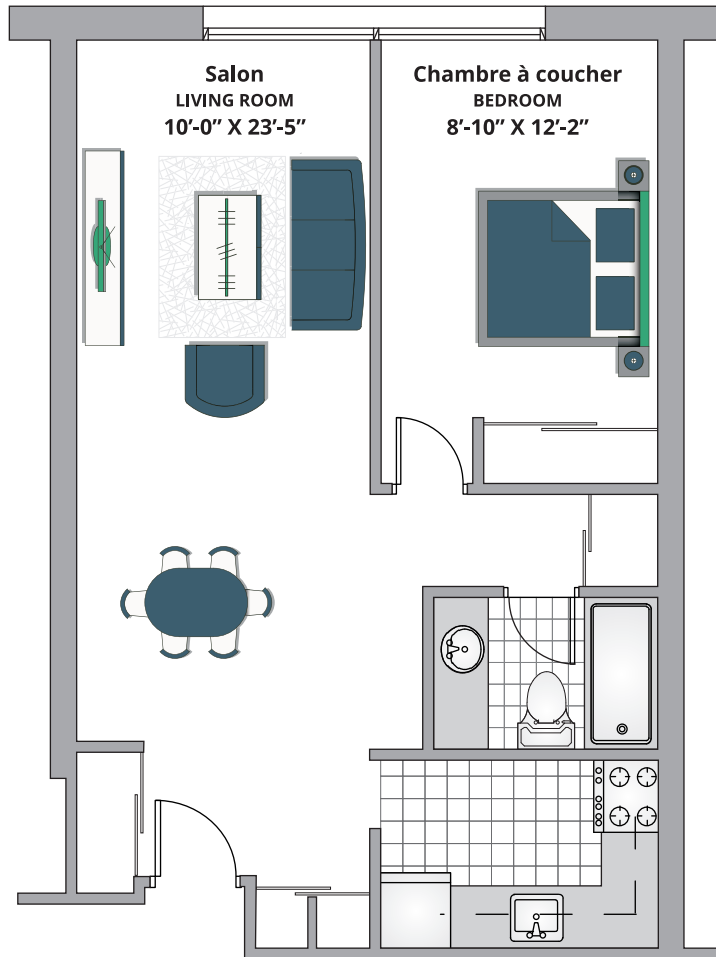

1B-32E | 565 SQ FT/52.49 m²

*Les dimensions indiquées sur les plans d'étage ne sont pas exactes, les grandeurs de suite peuvent varier. Pour plus d'informations, veuillez communiquer avec votre conseiller en location.

*Dimensions shown for typical floor plans are not exact, actual suite sizes may vary. Please contact your leasing consultant for more information.