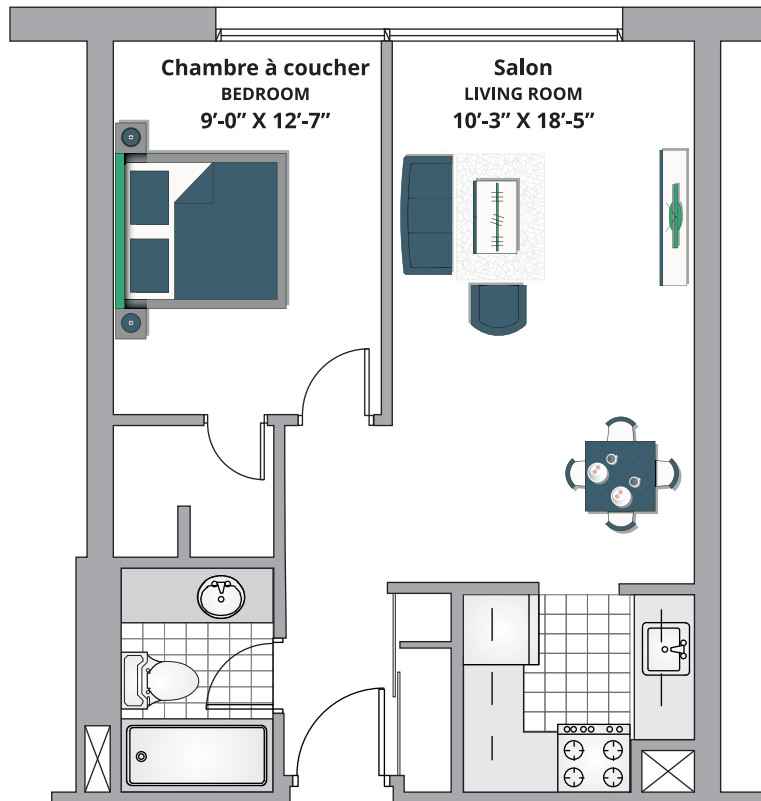

1B-33B | 475 SQ FT/44.12 m²

*Les dimensions indiquées sur les plans d'étage ne sont pas exactes, les grandeurs de suite peuvent varier. Pour plus d'informations, veuillez communiquer avec votre conseiller en location.

*Dimensions shown for typical floor plans are not exact, actual suite sizes may vary. Please contact your leasing consultant for more information.