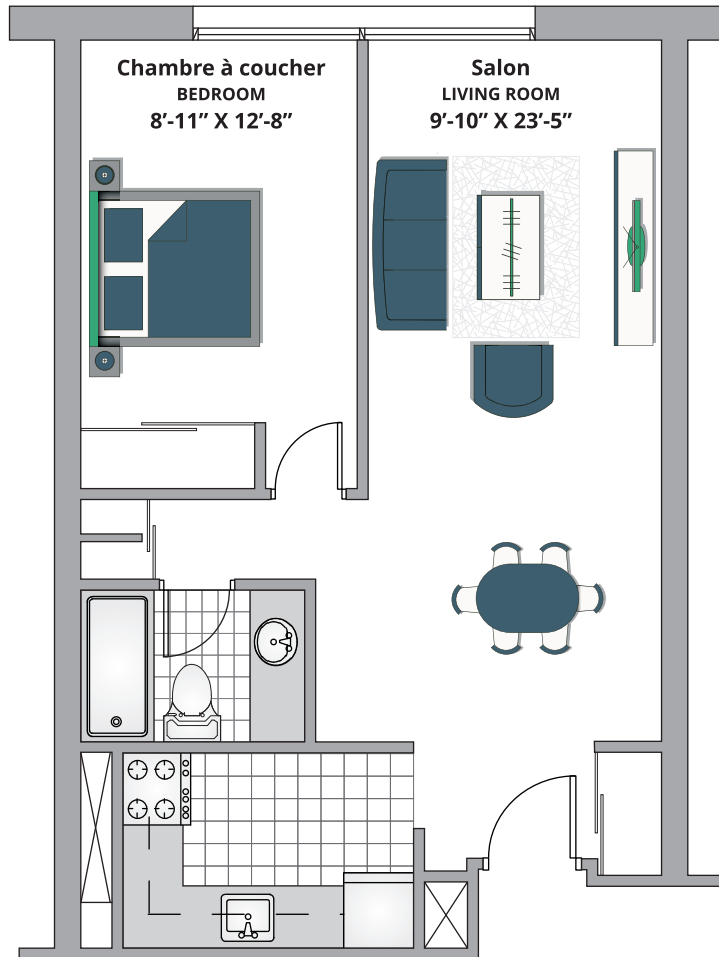

1B-32B | 542 SQ FT/50.35 m²

*Les dimensions indiquées sur les plans d'étage ne sont pas exactes, les grandeurs de suite peuvent varier. Pour plus d'informations, veuillez communiquer avec votre conseiller en location.

*Dimensions shown for typical floor plans are not exact, actual suite sizes may vary. Please contact your leasing consultant for more information.