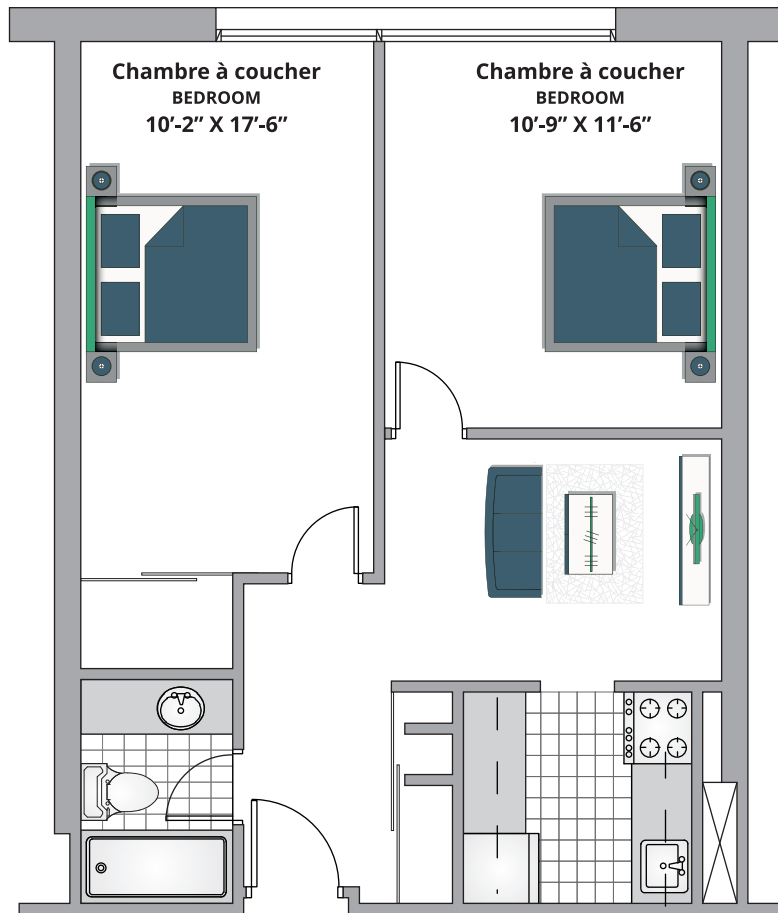

1B-31A SS | 595 SQ FT/55.27 m²

*Les dimensions indiquées sur les plans d'étage ne sont pas exactes, les grandeurs de suite peuvent varier. Pour plus d'informations, veuillez communiquer avec votre conseiller en location.

*Dimensions shown for typical floor plans are not exact, actual suite sizes may vary. Please contact your leasing consultant for more information.