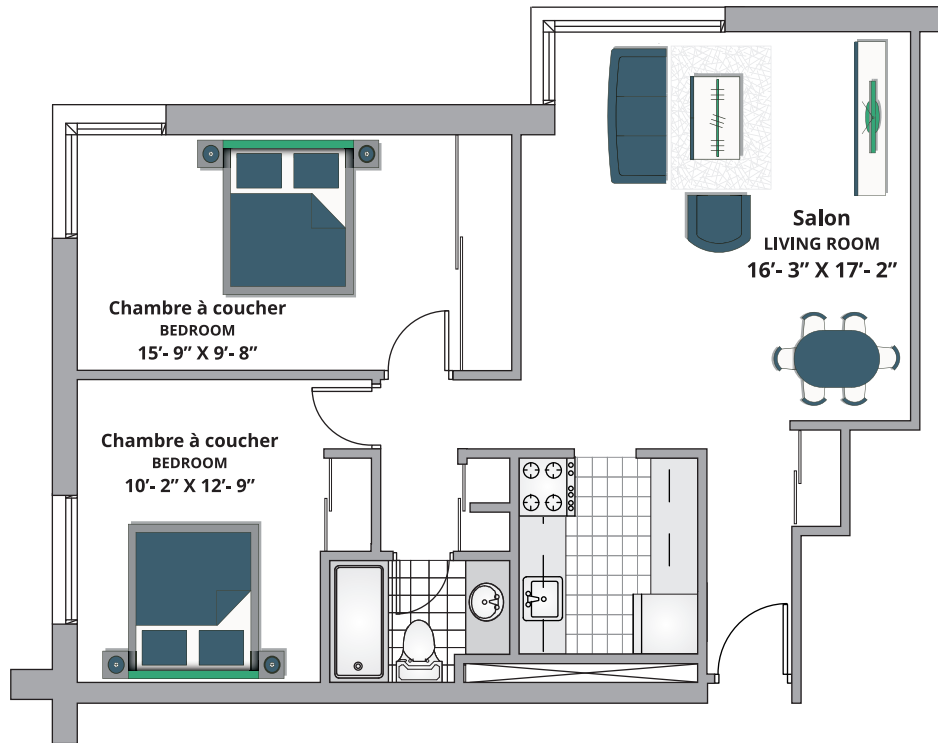

# 2B-32A | 777 SQ FT/72.18 m<sup>2</sup>

\*Les dimensions indiquées sur les plans d'étage ne sont pas exactes, les grandeurs de suite peuvent varier. Pour plus d'informations, veuillez communiquer avec votre conseiller en location.

\*Dimensions shown for typical floor plans are not exact, actual suite sizes may vary. Please contact your leasing consultant for more information.