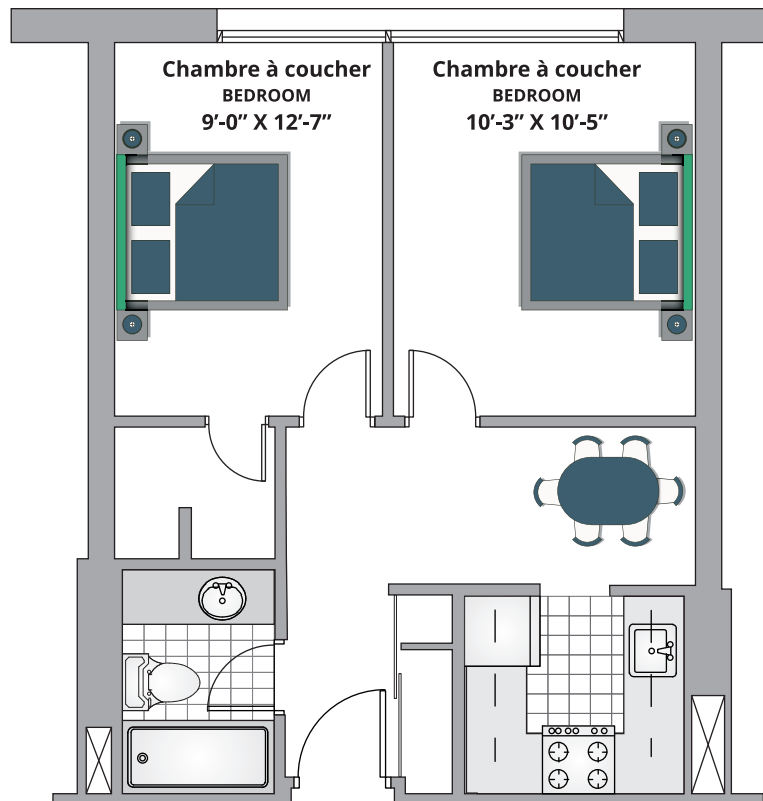

1B-33 SS | 481 SQ FT/44.68 m²

*Les dimensions indiquées sur les plans d'étage ne sont pas exactes, les grandeurs de suite peuvent varier. Pour plus d'informations, veuillez communiquer avec votre conseiller en location.

*Dimensions shown for typical floor plans are not exact, actual suite sizes may vary. Please contact your leasing consultant for more information.